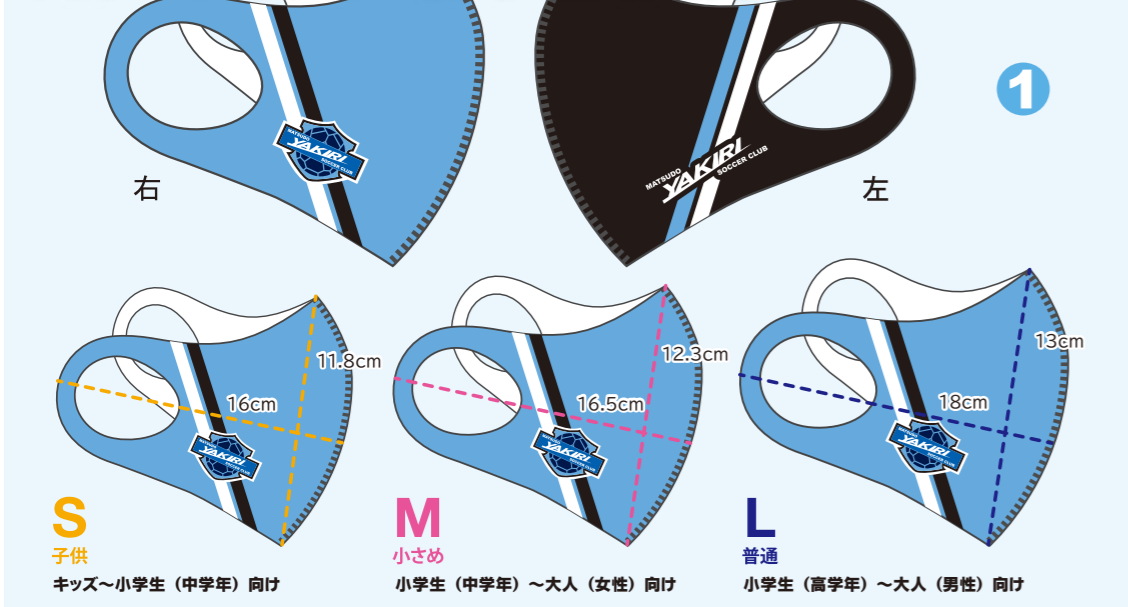

スポーツマスク (ポリエステル)