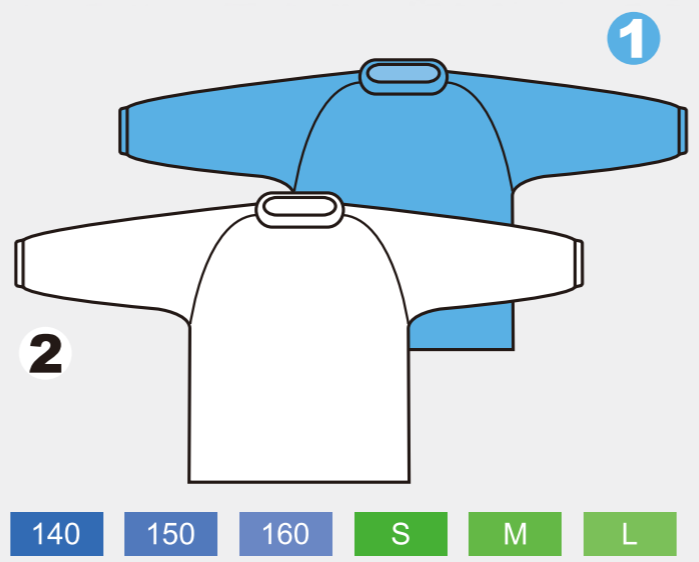

## アンダーシャツ (ハイネック)

140 150 160 S M L