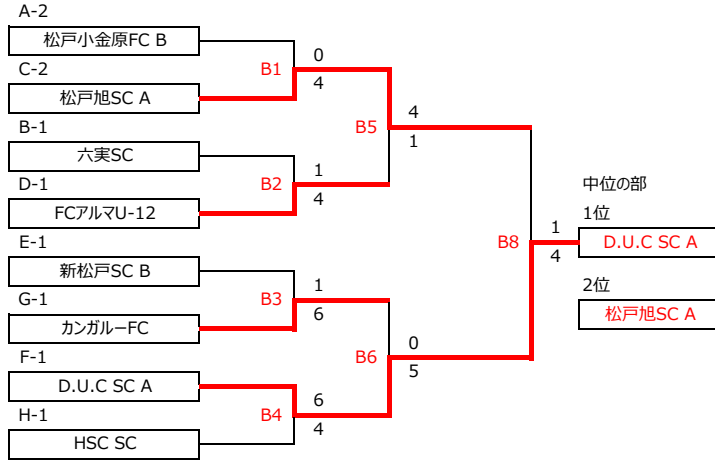

令和6年度 市議長杯争奪サッカー大会 5年の部 2日目

昨年度:

上位の部優勝: 常盤平SC A
中位の部1位: 新松戸SC A
下位の部1位: HSC SC

開催日: 2024/11/4(月祝)
予備日: 2024/11/9(土)、2024/12/21 (土)

会場: 主水サッカー場
試合時間: 40分
※負けトーナメント&
フレンドリは30分ゲーム

会場準備: 07:30集合、各チーム メジャー・ラインカーを持参の事。グラウンド設置は、各コート参加チームで実施する。
打合せ: 08:10集合予定 (各チーム指導者1名本部前集合)

グラウンドはよく確認のうえ移動してください

上位の部トーナメント

中位の部トーナメント

下位の部トーナメント

フレンドリ

Table of friendly match results including teams like Takayama FC, Toripletta SC B, and Niinaka SC B.

Table of friendly match results including teams like Rabbit Kickers D, Rabbit Kickers B, and Kibou SC.

タイムテーブル Aコート (40分ゲーム)

Table with 9 columns representing time slots from 8:30 to 15:50.

タイムテーブル B~Dコート (26分ゲーム、13-4-13分)

Table with 12 columns representing time slots from 8:30 to 14:55.

Table with columns: Aコート, 時間, 対戦, 審判. Rows A1 to A6.