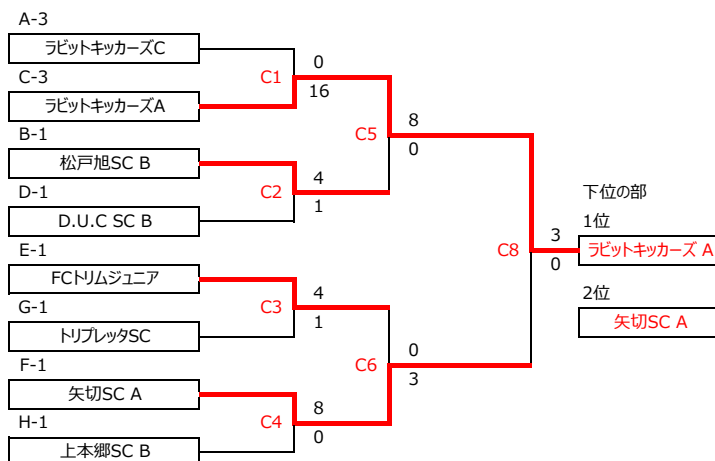

グラウンドはよく確認のうえ移動してください

上位の部トーナメント

中位の部トーナメント

下位の部トーナメント

フレンドリ

Table of friendly match results including teams like Takayama FC, Toripletta SC B, and Niinaka SC B.

Table of friendly match results including teams like Rabbit Kickers D, Rabbit Kickers B, and Kibou SC.

タイムテーブル Aコート (40分ゲーム)

Table with 9 columns representing time slots from 8:30 to 15:50.

タイムテーブル B~Dコート (26分ゲーム、13-4-13分)

Table with 12 columns representing time slots from 8:30 to 14:55.

Table with columns: Aコート, 時間, 対戦, 審判. Rows A1 to A6.