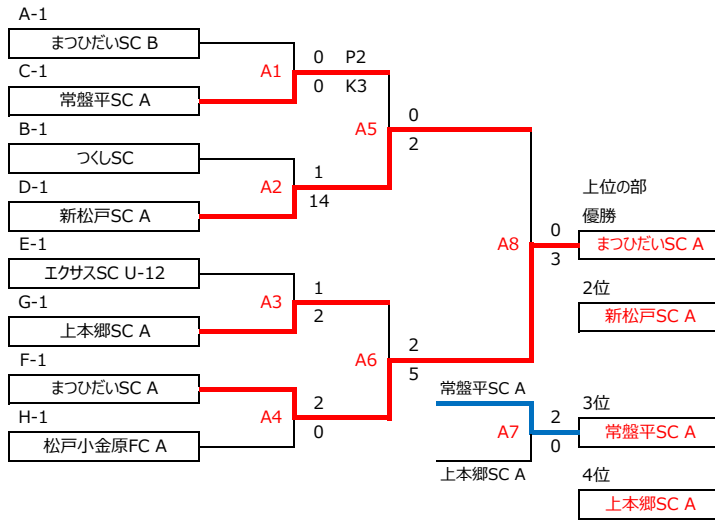

令和6年度 市議長杯争奪サッカー大会 5年の部 2日目

昨年度:

上位の部優勝: 常盤平SC A
中位の部1位: 新松戸SC A
下位の部1位: HSC SC

開催日: 2024/11/4(月祝)
予備日: 2024/11/9(土)、2024/12/21 (土)

会場: 主水サッカー場
試合時間: 40分
※負けトーナメント&
フレンドリは30分ゲーム

会場準備: 07:30集合、各チーム メジャー・ラインカーを持参の事。グラウンド設置は、各コート参加チームで実施する。
打合せ: 08:10集合予定 (各チーム指導者1名本部前集合)

グラウンドはよく確認のうえ移動してください

上位の部トーナメント

中位の部トーナメント

下位の部トーナメント

フレンドリ

Table of friendly match results including teams like Takayama FC, Toripletta SC B, and Niinaka SC B.

Table of friendly match results including teams like Rabbit Kickers D, Rabbit Kickers B, and Kibou SC.

タイムテーブル Aコート (40分ゲーム)

Table with 9 columns representing time slots from 8:30 to 15:50.

タイムテーブル B~Dコート (26分ゲーム、13-4-13分)

Table with 12 columns representing time slots from 8:30 to 14:55.

Table with columns: Aコート, 時間, 対戦, 審判. Rows A1 to A6.