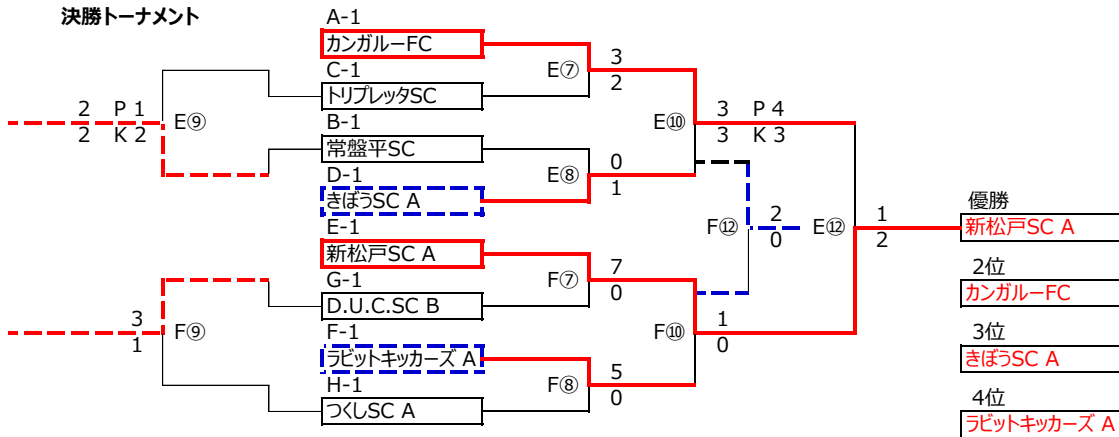

Table with 15 columns: Iコート, 2Eブロック, 試合結果, 勝点, 得点, 失点, 差, 順位. Rows 17-20.

Table with 15 columns: Jコート, 2Fブロック, 試合結果, 勝点, 得点, 失点, 差, 順位. Rows 21-24.

Table with 15 columns: Kコート, 2Gブロック, 試合結果, 勝点, 得点, 失点, 差, 順位. Rows 25-28.

Table with 15 columns: Dコート, 2Hブロック, 試合結果, 勝点, 得点, 失点, 差, 順位. Rows 29-32.

※Dコートは1年と共用(コート主管は2年が担当する)

◆松戸4種HPは以下スポンサー様のご協力により運営しております(http://www.matsudo-fa4shu.com/)
サンマルク松戸常盤平店、クーバー・コーチング・サッカースクール・松戸八ヶ崎校、FCクラッキス松戸、
R E F O R M A、HSCサッカークラブ、有限会社藤倉運動具店、松戸市浴場組合

2024年度 会長杯「2年生の部」 決勝トーナメント、フレンドリ

昨年度優勝：(午前の部)矢切SC A 開催日：2024/6/9(日)
(午後の部)新松戸SC B 予備日：2024/6/16(日)

会場：主水サッカー場
試合時間：7分-2分-7分

会場準備：08:00集合、各チーム メジャー・ラインカーを持参の事。グラウンド設営は、各コート参加チームで実施する。
打合せ：08:40集合予定 (各チーム指導者1名本部前集合)