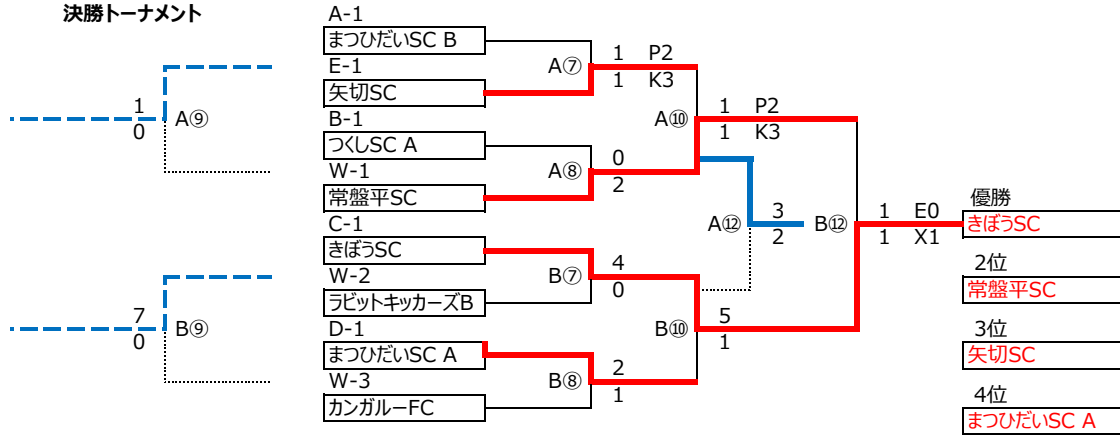

Table A: Match schedule for Court A (Aコート). Columns include match ID, time, teams, and referees.

Table B: Match schedule for Court B (Bコート). Columns include match ID, time, teams, and referees.

Table C: Match schedule for Court C (Cコート). Columns include match ID, time, teams, and referees.

Table D: Match schedule for Court D (Dコート). Columns include match ID, time, teams, and referees.

Table M: Match schedule for Court M (Mコート). Columns include match ID, time, teams, and referees.

◆ 松戸4種HPは以下スポンサー様のご協力により運営しております(http://www.matsudo-fa4shu.com/) ◆ サンマルク松戸常盤平店、クーバー・コーチング・サッカースクール、松戸八ヶ崎校、FCクラッキス松戸、REFORMA、HSCサッカークラブ、有限会社藤倉運動具店、松戸市浴場組合

2024年度 秋季サッカー大会「1年生の部」決勝トーナメント、フレンドリ

昨年度優勝：新松戸SC A

開催日：2024/11/10(日) 予備日：2024/11/16(土)

会場：主水サッカー場 試合時間：7分-2分-7分

会場準備：08:00集合、各チーム メジャー・ラインカーを持参の事。グラウンド設営は、各コート参加チームで実施する。打合せ：08:40集合予定（各チーム指導者1名本部前集合）

決勝トーナメント

※WCは、各ブロック2位の中から成績に関係なく抽選で決定する ※決勝トーナメント1回戦は、WCにより同ブロック同士の対戦にならないように、可能な範囲で調整する

フレンドリーマッチ

グラウンドはよく確認のうえ移動してください

FL①	ブロック	D.U.C SC	松戸旭SC	六実SC	***	勝点	得点	失点	差	順位
W-4	D.U.C SC	*****	4 C⑦ 0	3 C⑩ 0	*****	6	7	0	7	*
A-3	松戸旭SC	0 C⑦ 4	*****	1 C⑨ 1	*****	1	1	5	-4	*
B-3	六実SC	0 C⑩ 3	1 C⑨ 1	*****	*****	1	1	4	-3	*
***		*****	*****	*****	*****					