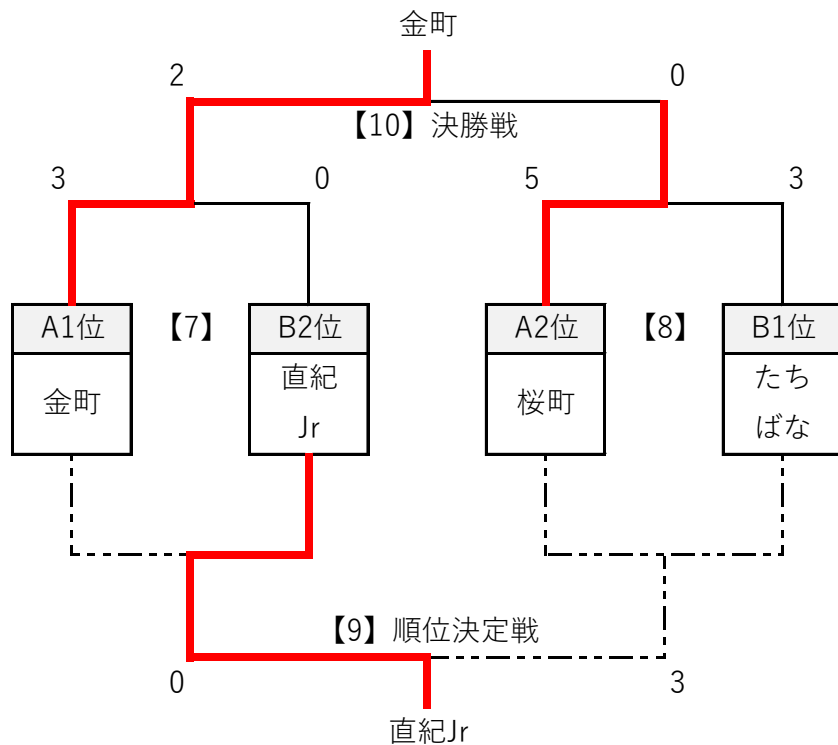

■第3回ビクトリーカップ対戦表

【予選リーグ】

Aブロック	FC.EDO-K	金町SC	桜町SC	矢切SC	勝	分	負	得失点	勝点	順位
FC.EDO-K(ケンゴ)		1 - 3	1 - 2	1 - 0	1	0	2	-2	3	3
金町SC	3 - 1		0 - 0	2 - 0	2	1	0	4	6	1
桜町SC	2 - 1	0 - 0		1 - 0	2	1	0	2	6	2
矢切SC	0 - 1	0 - 2	0 - 1		0	0	3	-4	0	4

Bブロック	直紀ジュニア	瑞江FC	たちばなSC	FC.EDO-S	勝	分	負	得失点	勝点	順位
直紀ジュニア		1 - 1	1 - 1	1 - 0	1	2	0	1	5	2
瑞江FC	1 - 1		0 - 1	1 - 0	1	1	1	0	4	3
たちばなSC	1 - 1	1 - 0		1 - 1	1	2	0	1	5	1
FC.EDO-S(シュンスケ)	0 - 1	0 - 1	1 - 1		0	1	2	-2	1	4

■第3回ビクトリーカップ対戦表

【順位決定戦】

▼1-2位パート

- 優勝 金町SC
- 準優勝 桜町SC
- 第3位 たちばなSC
- 第4位 直紀 Jr

▼3-4位パート

- 敢闘賞 瑞江FC
- 第6位 EDO-K
- 第7位 矢切SC
- 第8位 EDO-S