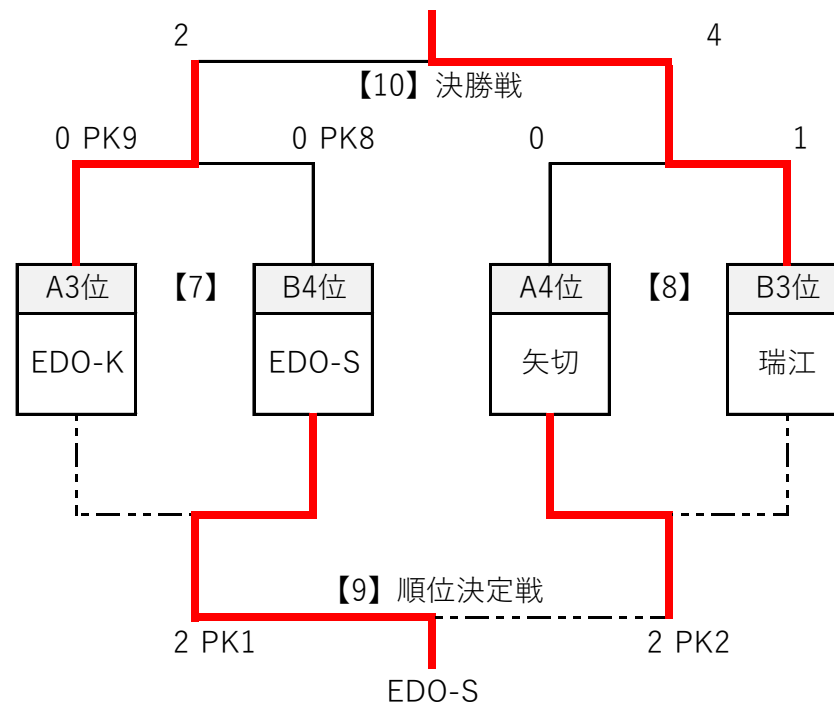

■第3回ビクトリーカップ対戦表

【予選リーグ】

Aブロック	FC.EDO-K	金町SC	桜町SC	矢切SC	勝	分	負	得失点	勝点	順位
FC.EDO-K(ケンゴ)		1 - 3	1 - 2	1 - 0	1	0	2	-2	3	3
金町SC	3 - 1		0 - 0	2 - 0	2	1	0	4	6	1
桜町SC	2 - 1	0 - 0		1 - 0	2	1	0	2	6	2
矢切SC	0 - 1	0 - 2	0 - 1		0	0	3	-4	0	4

■第3回ビクトリーカップ対戦表

【順位決定戦】

▼1-2位パート

- 優勝 金町SC
- 準優勝 桜町SC
- 第3位 たちばなSC
- 第4位 直紀 Jr

▼3-4位パート

- 敢闘賞 瑞江FC
- 第6位 EDO-K
- 第7位 矢切SC
- 第8位 EDO-S