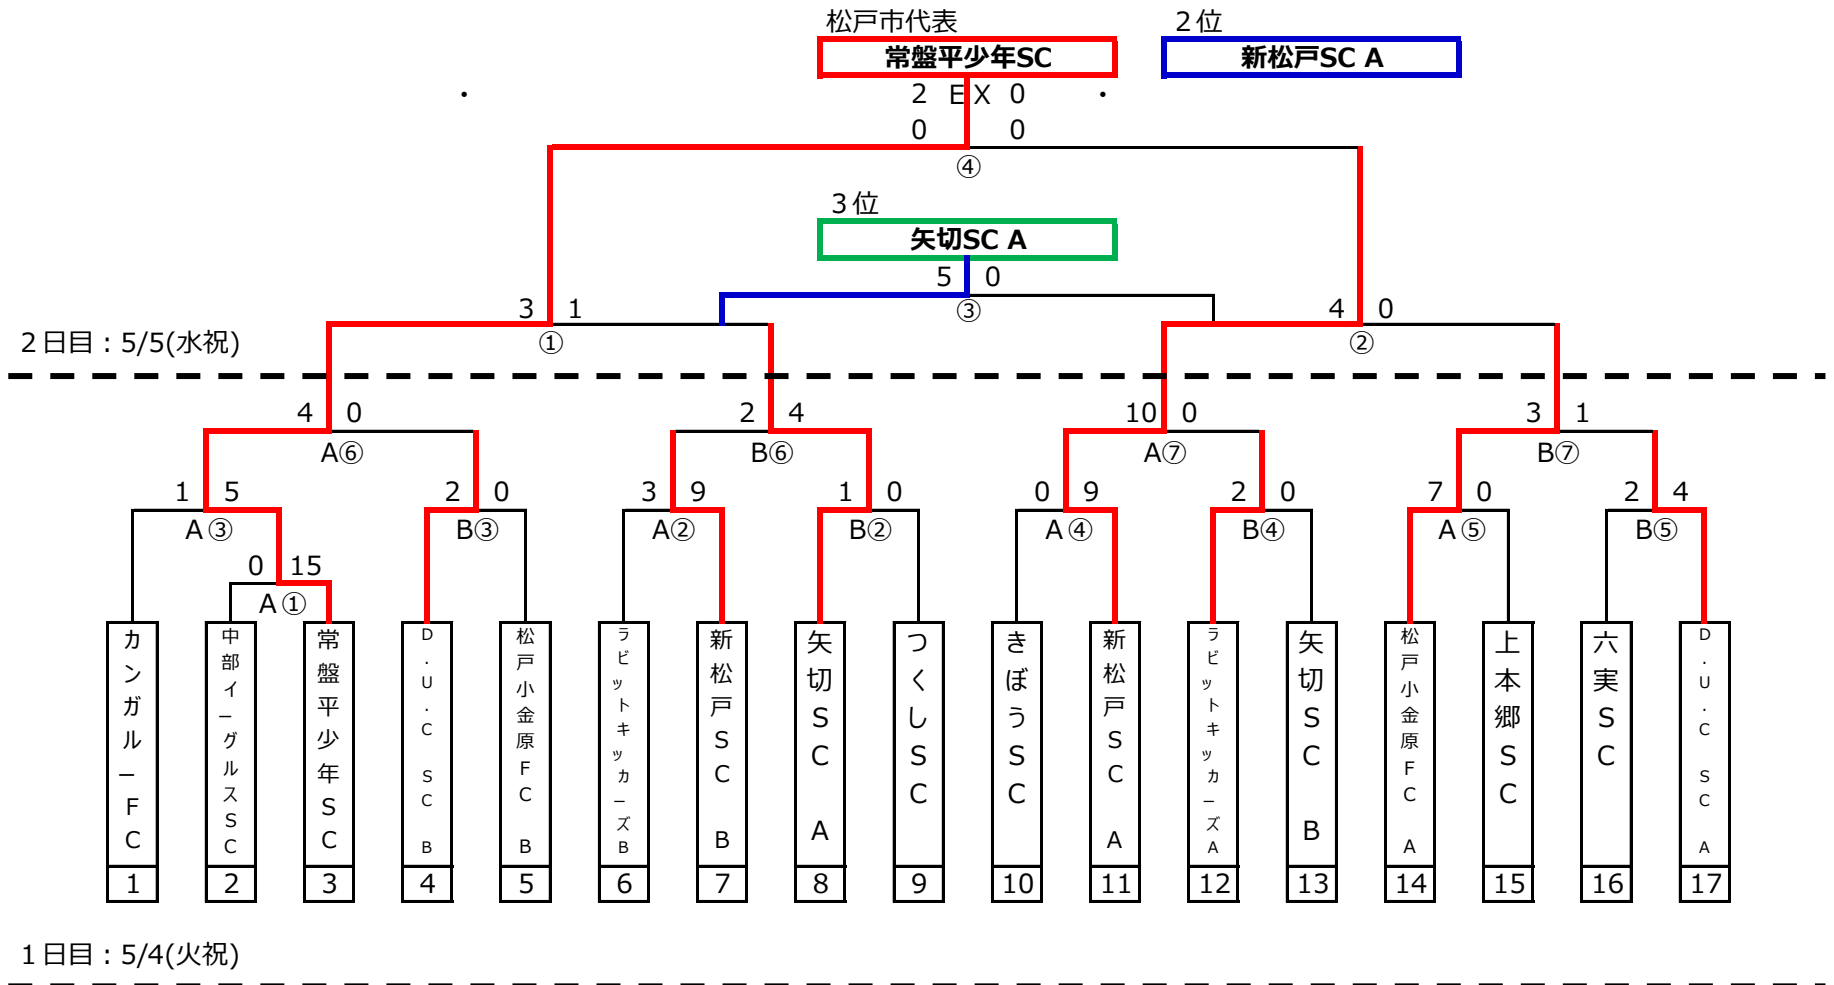

第40回 千葉県スポーツ少年団サッカー交流大会「松戸市予選」(6年生以下)

昨年度代表：非開催

開催日：2021/5/4(水祝)、5/5(木祝)  
予備日：2021/5/8(土)

会場：主水サッカー場  
試合時間：20分-5分-20分

会場準備：07:30集合、各チーム **メジャー・ラインカー**を持参のこと。グラウンド設営は、各コート参加チームで実施する。  
打合せ：08:10集合予定(各チーム指導者1名本部前集合)

<1日目 進行表> 審判順序 Aコート：②-①-②-③-④-⑤-⑥ Bコート：③-②-③-④-⑤-⑥

時刻	#	対戦チーム	審判割り当て
8:30	A①	中部イーグルスSC VS 常盤平少年SC	ラビットキッカーズB & 新松戸SC B
9:30	A②	ラビットキッカーズB VS 新松戸SC B	中部イーグルスSC & 常盤平少年SC
10:30	A③	カンガルーフC VS 常盤平少年SC	ラビットキッカーズB & 新松戸SC B
11:30	A④	きぼうSC VS 新松戸SC A	カンガルーフC & 常盤平少年SC
12:30	A⑤	松戸小金原FC A VS 上本郷SC	きぼうSC & 新松戸SC A
13:30	A⑥	常盤平少年SC VS D.U.C SC B	松戸小金原FC A & 上本郷SC
14:30	A⑦	新松戸SC A VS ラビットキッカーズA	常盤平少年SC & D.U.C SC B

<2日目 進行表> 審判順序 Aコート：②-①-④-③

時刻	#	対戦チーム	審判割り当て
8:30	①	常盤平少年SC VS 矢切SC A	新松戸SC A & 松戸小金原FC A
9:30	②	新松戸SC A VS 松戸小金原FC A	常盤平少年SC & 矢切SC A
11:00	③	矢切SC A VS 松戸小金原FC A	審判部 & 常盤平少年SC・新松戸SC A
12:00	④	常盤平少年SC VS 新松戸SC A	審判部 & 矢切SC A・松戸小金原FC A