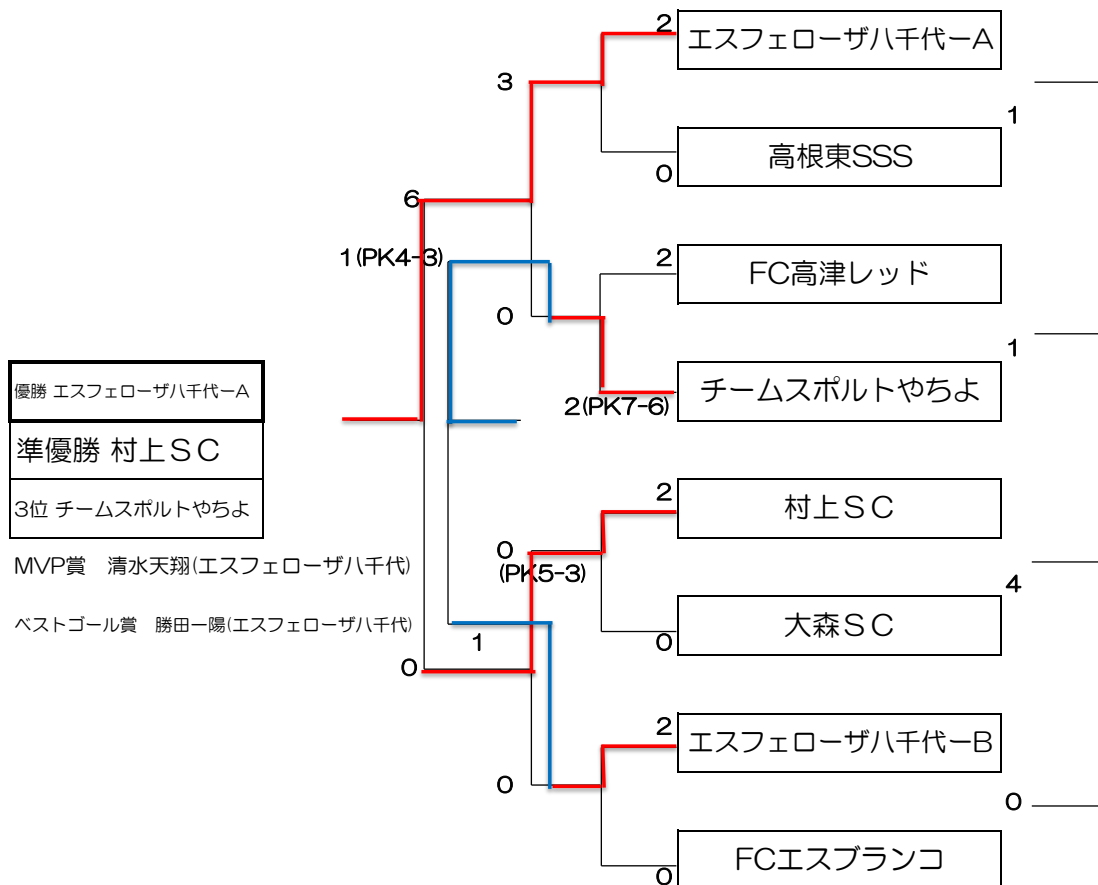

# 二日目決勝トーナメント 6年生

20分-5分-20分

## 6年生 八千代総合運動公園（萱田グラウンド）

各ブロック1位チームにより決定。

(※勝ち点、点差、総得点、直接対決の勝敗、の順に判断、同率の場合別途PK戦にて決定)

二日目

※下記、審判割り当て表をご確認ください。

試合時間	Aコート	審判チーム	Bコート	審判チーム	試合時間
①試合 09:50~	A-1	A-2 の両チーム	B-1	B-2 の両チーム	①試合 09:50~
②試合 10:40~	A-2	A-1 の両チーム	B-2	B-1 の両チーム	②試合 10:40~
③試合 11:30~	A-3	A-4 の両チーム	B-3	B-4 の両チーム	③試合 11:30~
④試合 12:20~	A-4	A-3 の両チーム	B-4	B-3 の両チーム	④試合 12:20~
⑤試合 13:10~	A-5	大会本部			⑤試合 13:10~
⑥試合 14:00~	A-6	大会本部			⑥試合 14:00~

一日目予選リーグ 6年生 15分-5分-15分 注：予選ABコートは（八千代総合運動公園、萱田グランド）  
注：A-1はAコート第1試合（試合時間は審判割当表参照）

2月16日

Aブロック 会場：萱田グランド Aコート

	大久保東FC	高根東SSS	エストゥーロ八千代	勝点	得点	失点	点差	順位
大久保東FC		A-1	A-3	1	1	2	-1	3
高根東SSS	2-1		A-5	4	3	2	1	1
エストゥーロ八千代	0-0	1-1		2	1	1	0	2

※各ブロック1位チーム、翌日決勝トーナメントへ  
 ※勝ち点、点差、総得点、直接対決の勝敗、の順に判断、同率の場合別途PK戦にて決定  
 ※各ブロック2位チームのなかで戦績上位1チーム、翌日決勝トーナメントへ。  
 ※勝ち点、点差、総得点、直接対決の勝敗、の順に判断、同率の場合別途抽選にて決定