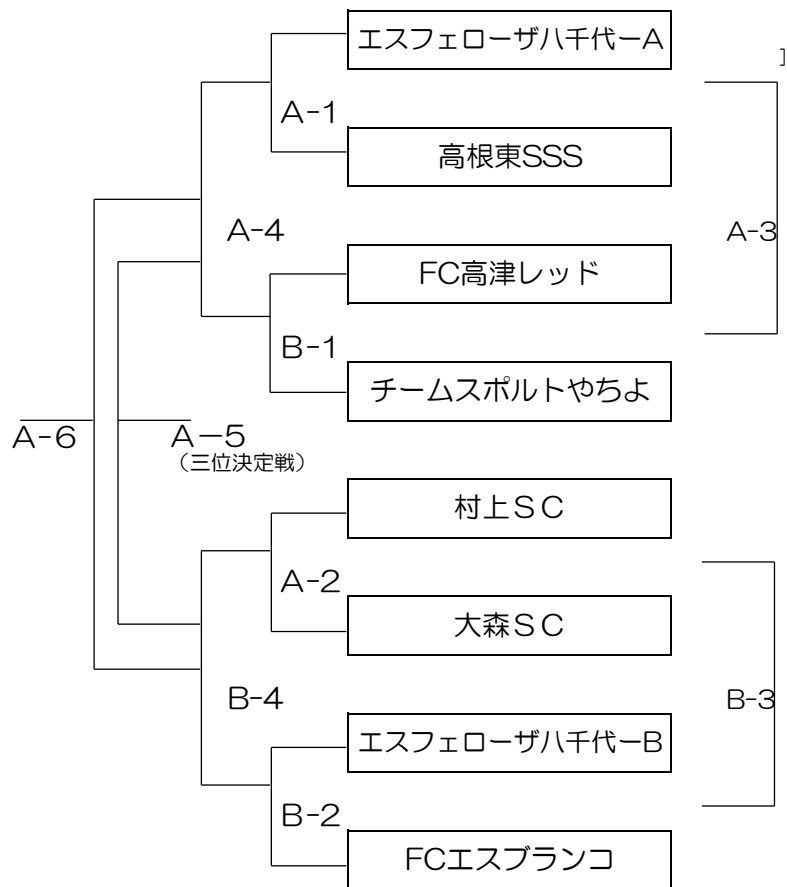

二日目決勝トーナメント 6年生 20分-5分-20分

6年生 八千代総合運動公園（菅田グラウンド）

各ブロック1位チームにより決定。

（※勝ち点、点差、総得点、直接対決の勝敗、の順に判断、同率の場合別途PK戦にて決定）

二日目

※下記、審判割り当て表をご確認ください。

試合時間	Aコート	審判チーム	Bコート	審判チーム	試合時間
①試合 09:50~	A-1	A-2 の両チーム	B-1	B-2 の両チーム	①試合 09:50~
②試合 10:40~	A-2	A-1 の両チーム	B-2	B-1 の両チーム	②試合 10:40~
③試合 11:30~	A-3	A-4 の両チーム	B-3	B-4 の両チーム	③試合 11:30~
④試合 12:20~	A-4	A-3 の両チーム	B-4	B-3 の両チーム	④試合 12:20~
⑤試合 13:10~	A-5	大会本部			⑤試合 13:10~
⑥試合 14:00~	A-6	大会本部			⑥試合 14:00~