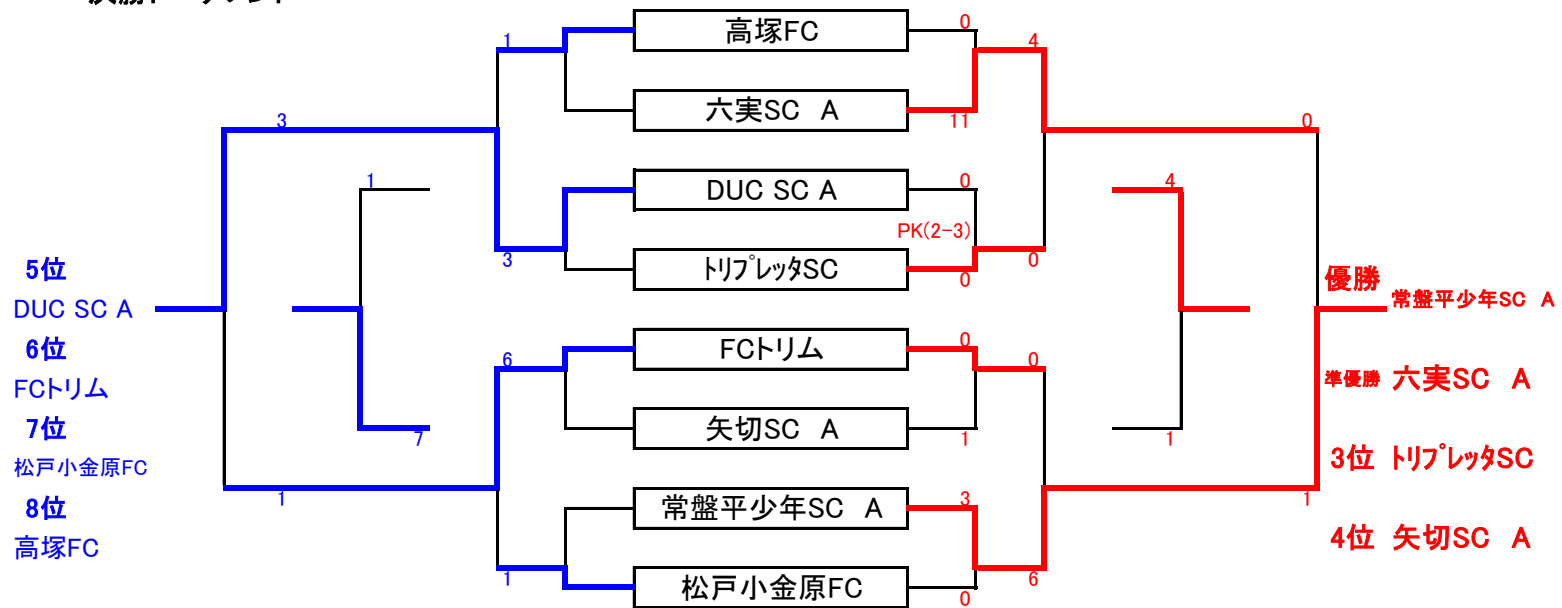

春季サッカー大会 決勝トーナメント、フレンドリーリーグ「6年生の部」 試合組合せ表

昨年度優勝:ラビットキッカーズA 日程:2018/4/14 会場:主水サッカー場 試合時間:20-5-20

会場準備 07:30集合、各チーム メジャー・ラインカーを持参の事、打合せ08:10(各チーム指導者1名本部前集合)
グラウンド設営は、各コート参加チームで作成する

決勝トーナメント

	DUC SC B	常盤平少年SC B	まつひだいSC B	ラビットキッカーズB	勝点	得点	失点	差	順位
DUC SC B	*****	*****	0 A② 6	2 B⑥ 1	3	2	7	-5	3
常盤平少年SC B	*****	*****	3 A⑥ 2	3 B② 0	6	6	2	4	1
まつひだいSC B	6 A② 0	2 A⑥ 3	*****	*****	3	8	3	5	2
ラビットキッカーズB	1 B⑥ 2	0 B② 3	*****	*****	0	1	5	-4	4

	カンガルFC A	新松戸SC A	つくしSC B	ラビットキッカーズA	勝点	得点	失点	差	順位
カンガルFC A	*****	*****	2 C② 2	1 D⑤ 1	2	3	3	0	3
新松戸SC A	*****	*****	2 C⑤ 2	1 D② 0	4	3	2	1	1
つくしSC B	2 C② 2	2 C⑤ 2	*****	*****	2	4	4	0	2
ラビットキッカーズA	1 D⑤ 1	0 D② 1	*****	*****	1	1	2	-1	4

	イクサ松戸SC	矢切SC B	中部イーグルスSC	まつひだいSC A	勝点	得点	失点	差	順位
イクサ松戸SC	*****	*****	3 A③ 3	0 D⑥ 9	1	3	12	-9	3
矢切SC B	*****	*****	1 C⑥ 4	0 B③ 9	0	1	13	-12	4
中部イーグルスSC	3 A③ 3	4 C⑥ 1	*****	*****	4	7	4	3	2
まつひだいSC A	9 D⑥ 0	9 B③ 0	*****	*****	6	18	0	18	1

	つくしSC A	上本郷SC	新松戸SC B	きぼうSC	勝点	得点	失点	差	順位
つくしSC A	*****	*****	1 C③ 0	0 D⑦ 1	3	1	1	0	3
上本郷SC	*****	*****	2 C⑦ 1	1 D③ 1	4	3	2	1	1
新松戸SC B	0 C③ 1	1 C⑦ 2	*****	*****	0	1	3	-2	4
きぼうSC	1 D⑦ 0	1 D③ 1	*****	*****	4	2	1	1	2

	FCアルマ松戸	六実SC B	松戸旭SC	カンガルFC B	勝点	得点	失点	差	順位
FCアルマ松戸	*****	*****	0 C④ 2	2 D⑧ 1	3	2	3	-1	2
六実SC B	*****	*****	0 C⑧ 4	2 D④ 4	0	2	8	-6	4
松戸旭SC	2 C④ 0	4 C⑧ 0	*****	*****	6	6	0	6	1
カンガルFC B	1 D⑧ 2	4 D④ 2	*****	*****	3	5	4	1	2

グラウンドはよく確認のうえ移動してください

試合時間と審判割当 全コート:③-①-②-⑤-④-⑧-⑥-⑦

試合時間	A面				B面			
	対戦	審判割当	対戦	審判割当	対戦	審判割当	対戦	審判割当
1試合 09:00~	高塚FC * 六実SC A	イクサ松戸SC / 中部イーグルスSC	DUC SC A * トリプレッタSC	矢切SC B / まつひだいSC A				
2試合 09:55~	DUC SC B * まつひだいSC B	高塚FC / 六実SC A	常盤平少年SC B * ラビットキッカーズB	DUC SC A / トリプレッタSC				
3試合 10:50~	イクサ松戸SC * 中部イーグルスSC	DUC SC B / まつひだいSC B	矢切SC B * まつひだいSC A	常盤平少年SC B / ラビットキッカーズB				
4試合 11:45~	高塚FC * DUC SC A	六実SC A / トリプレッタSC	FCTリム * 松戸小金原FC	矢切SC A / 常盤平少年SC A				
5試合 12:40~	六実SC A * トリプレッタSC	高塚FC / DUC SC A	矢切SC A * 常盤平少年SC A	FCTリム / 松戸小金原FC				
6試合 13:35~	まつひだいSC B * 常盤平少年SC B	トリプレッタSC / 矢切SC A	ラビットキッカーズB * DUC SC B	六実SC A / 常盤平少年SC A				
7試合 14:30~	高塚FC * 松戸小金原FC	まつひだいSC B / 常盤平少年SC B	DUC SC A * FCTリム	ラビットキッカーズB / DUC SC B				
8試合 15:25~	トリプレッタSC * 矢切SC A	高塚FC / 松戸小金原FC	六実SC A * 常盤平少年SC A	DUC SC A / FCTリム				

試合時間	C面				D面			
	対戦	審判割当	対戦	審判割当	対戦	審判割当	対戦	審判割当
1試合 09:00~	FCTリム * 矢切SC A	つくしSC A / 新松戸SC B	常盤平少年SC A * 松戸小金原FC	上本郷SC / きぼうSC				
2試合 09:55~	カンガルFC A * つくしSC B	FCTリム / 矢切SC A	新松戸SC A * ラビットキッカーズA	常盤平少年SC A / 松戸小金原FC				
3試合 10:50~	つくしSC A * 新松戸SC B	カンガルFC A / つくしSC B	上本郷SC * きぼうSC	新松戸SC A / ラビットキッカーズA				
4試合 11:45~	FCアルマ松戸 * 松戸旭SC	つくしSC B / 新松戸SC A	六実SC B * カンガルFC B	ラビットキッカーズA / カンガルFC A				
5試合 12:40~	つくしSC B * 新松戸SC A	FCアルマ松戸 / 松戸旭SC	ラビットキッカーズA * カンガルFC A	六実SC B / カンガルFC B				
6試合 13:35~	中部イーグルスSC * 矢切SC B	松戸旭SC / 六実SC B	まつひだいSC A * イクサ松戸SC	カンガルFC B / FCアルマ松戸				
7試合 14:30~	新松戸SC B * 上本郷SC	中部イーグルスSC / 矢切SC B	きぼうSC * つくしSC A	まつひだいSC A / イクサ松戸SC				
8試合 15:25~	松戸旭SC * 六実SC B	新松戸SC B / 上本郷SC	カンガルFC B * FCアルマ松戸	きぼうSC / つくしSC A				

◆◆◆◆◆松戸4種HPは以下スポンサー様のご協力により運営しております(http://www.matsudo-fa4shu.net/) ◆◆◆◆
サンマルク松戸常盤平店、八柱さんかい亭、学生服専門店たむらやまモトホールディングス株式会社、クーバー・コーチング・サッカースクール・松戸八ヶ崎校FCクラッキス松戸、有限会社藤倉運動具店、Z FUTSAL SPORT 松戸流山
◆◆◆◆◆松戸市サッカー協会・4種委員会