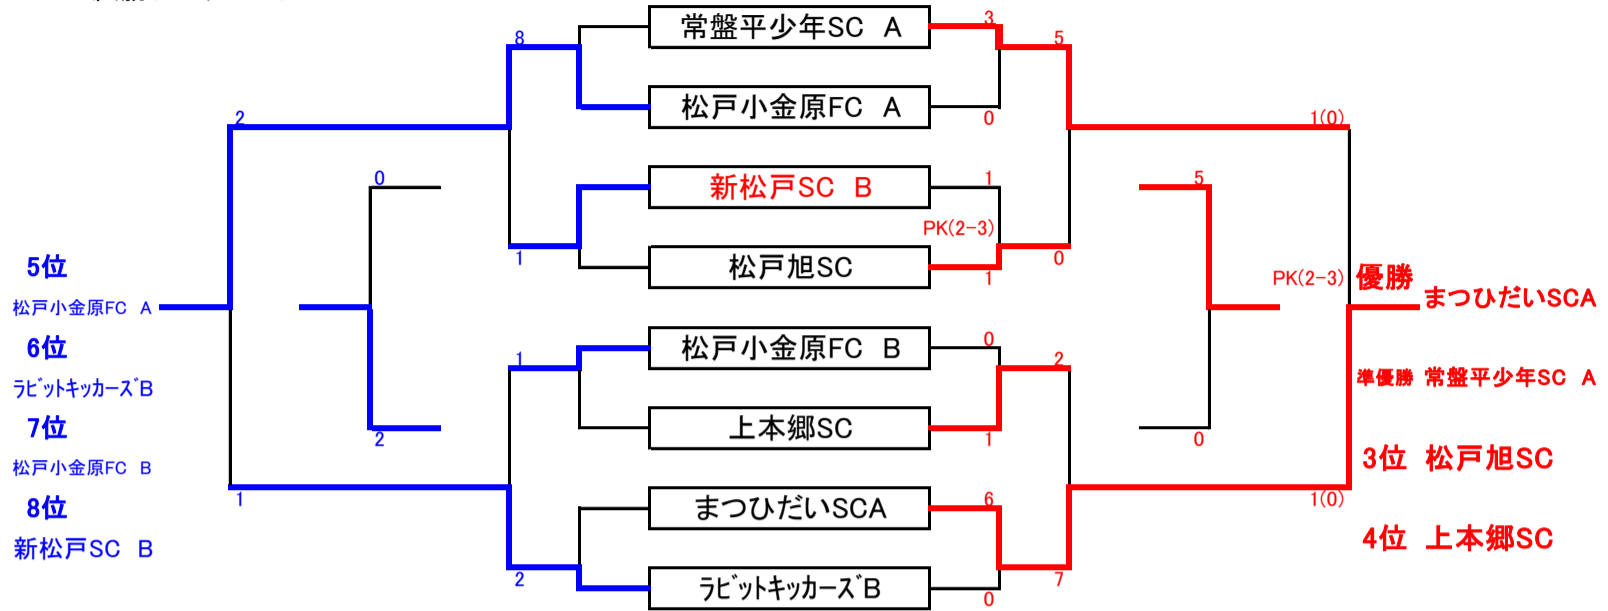

春季サッカー大会 決勝トーナメント、フレンドリーリーグ「5年生の部」 試合組合せ表

昨年度優勝:トリプレッタSC A 日程:2018/4/21-5/4 会場:主水サッカー場 試合時間:20-5-20

会場準備 07:30集合、各チーム メジャー・ラインカーを持参の事、打合せ08:10(各チーム指導者1名本部前集合) グランド設営は、各コート参加チームで作成する

決勝トーナメント

Table with 12 columns: Block, Team 1, Team 2, Score, Points, Goals, Goals Against, Difference, Rank. It details match results for various blocks including 2位-①ブロック, 2位-②ブロック, 3位-①ブロック, 3位-②ブロック, 4位ブロック.

同クラブの対戦を避けたため入れ替えました

試合時間と審判割当 Aコート:③-①-②-⑤-④-⑧-⑥-⑦ Bコート:②-①-⑤-④-⑧-⑥-⑦ Dコート:③-①-②-⑤-④-⑦-⑥

Match schedule table with columns for Match Time, Court, Opponent, Referee, and Match Details. It lists 24 matches across 8 rounds and 4 courts (A, B, C, D).