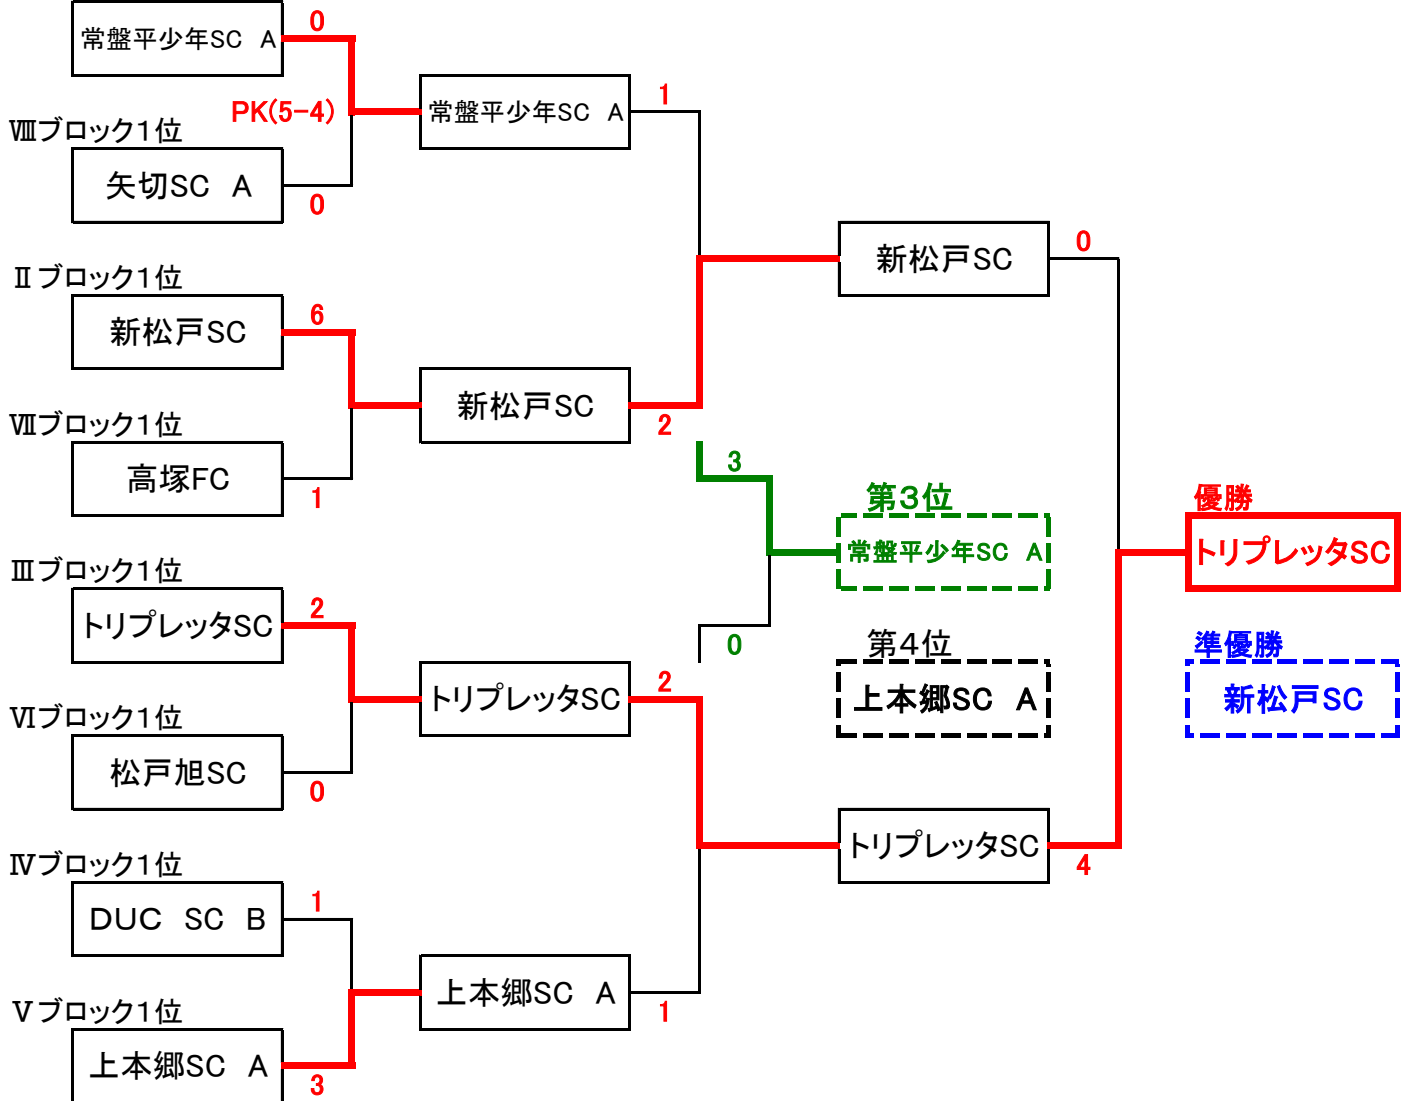

前年度優勝:トリプレッタSC(A) 開催日:11月4日(予備日:11月10日) 主水G(15-5-15 決勝戦のみ20-5-20)

会場準備 7:00集合、各チーム メジャー・ラインカーを持参の事、打合せ8:00(各チーム指導者1名本部前集合)

Iブロック1位

試合はAコートで実施

開会式:08:30~

試合時間	対戦		審判		
① 09:00~	常盤平少年SC A	vs	矢切SC A	トリプレッタSC & 松戸旭SC	
② 09:40~	トリプレッタSC	vs	松戸旭SC	常盤平少年SC A & 矢切SC A	
③ 10:20~	新松戸SC	vs	高塚FC	DUC SC B & 上本郷SC A	
④ 11:00~	DUC SC B	vs	上本郷SC A	新松戸SC & 高塚FC	
⑤ 11:40~	常盤平少年SC A	vs	新松戸SC	矢切SC A & 高塚FC	
⑥ 12:20~	トリプレッタSC	vs	上本郷SC A	松戸旭SC & DUC SC B	
インターバル30分					
3決	⑦ 13:30~	常盤平少年SC A	vs	上本郷SC A	新松戸SC & トリプレッタSC
決勝	⑧ 14:10~	新松戸SC	vs	トリプレッタSC	常盤平少年SC A & 上本郷SC A