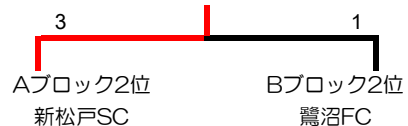

第6回 矢切招待ミニサッカー大会・2年生の部（8人制）

平成30年12月9日／矢切特別支援学校

更新日： Aブロック【Cコート】	A1 新松戸SC	A2 越谷サンシンSSS	A3 松葉SC	勝点	勝	負	分	得点	失点	得失	順位	結果
[松戸市] A1 新松戸SC	*****	○ 2 - 0	● 0 - 4	3	1	1	0	2	4	-2	2	3位
[埼玉県越谷市] A2 越谷サンシンSSS	● 0 - 2	*****	● 0 - 8	0	0	2	0	0	10	-10	3	
[柏市] A3 松葉SC	○ 4 - 0	○ 8 - 0	*****	6	2	0	0	12	0	12	1	優勝

更新日： Bブロック【Cコート】	B1 鷺沼FC	B2 カンガルーFC	B3 矢切SC	勝点	勝	負	分	得点	失点	得失	順位	結果
[習志野市] B1 鷺沼FC	*****	● 0 - 1	○ 1 - 0	3	1	1	0	1	1	0	2	
[松戸市] B2 カンガルーFC	○ 1 - 0	*****	○ 4 - 1	6	2	0	0	5	1	4	1	準優勝
[松戸市] B3 矢切SC	● 0 - 1	● 1 - 4	*****	0	0	2	0	1	5	-4	3	

優勝

松葉SC

第3位

新松戸SC

第5位

越谷サンシンSSS

準優勝

カンガルーFC

第4位

鷺沼FC

第6位

矢切SC