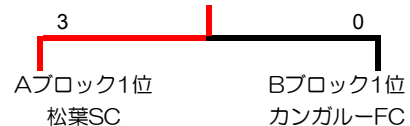

第6回 矢切招待ミニサッカー大会・2年生の部（8人制）

平成30年12月9日／矢切特別支援学校

更新日： Aブロック【Cコート】	A1 新松戸SC	A2 越谷サンシンSSS	A3 松葉SC	勝点	勝	負	分	得点	失点	得失	順位	結果
[松戸市] A1 新松戸SC	*****	○ 2 - 0	● 0 - 4	3	1	1	0	2	4	-2	2	3位
[埼玉県越谷市] A2 越谷サンシンSSS	● 0 - 2	*****	● 0 - 8	0	0	2	0	0	10	-10	3	
[柏市] A3 松葉SC	○ 4 - 0	○ 8 - 0	*****	6	2	0	0	12	0	12	1	優勝

更新日： Bブロック【Cコート】	B1 鷺沼FC	B2 カンガルーFC	B3 矢切SC	勝点	勝	負	分	得点	失点	得失	順位	結果
[習志野市] B1 鷺沼FC	*****	● 0 - 1	○ 1 - 0	3	1	1	0	1	1	0	2	
[松戸市] B2 カンガルーFC	○ 1 - 0	*****	○ 4 - 1	6	2	0	0	5	1	4	1	準優勝
[松戸市] B3 矢切SC	● 0 - 1	● 1 - 4	*****	0	0	2	0	1	5	-4	3	

優勝

松葉SC