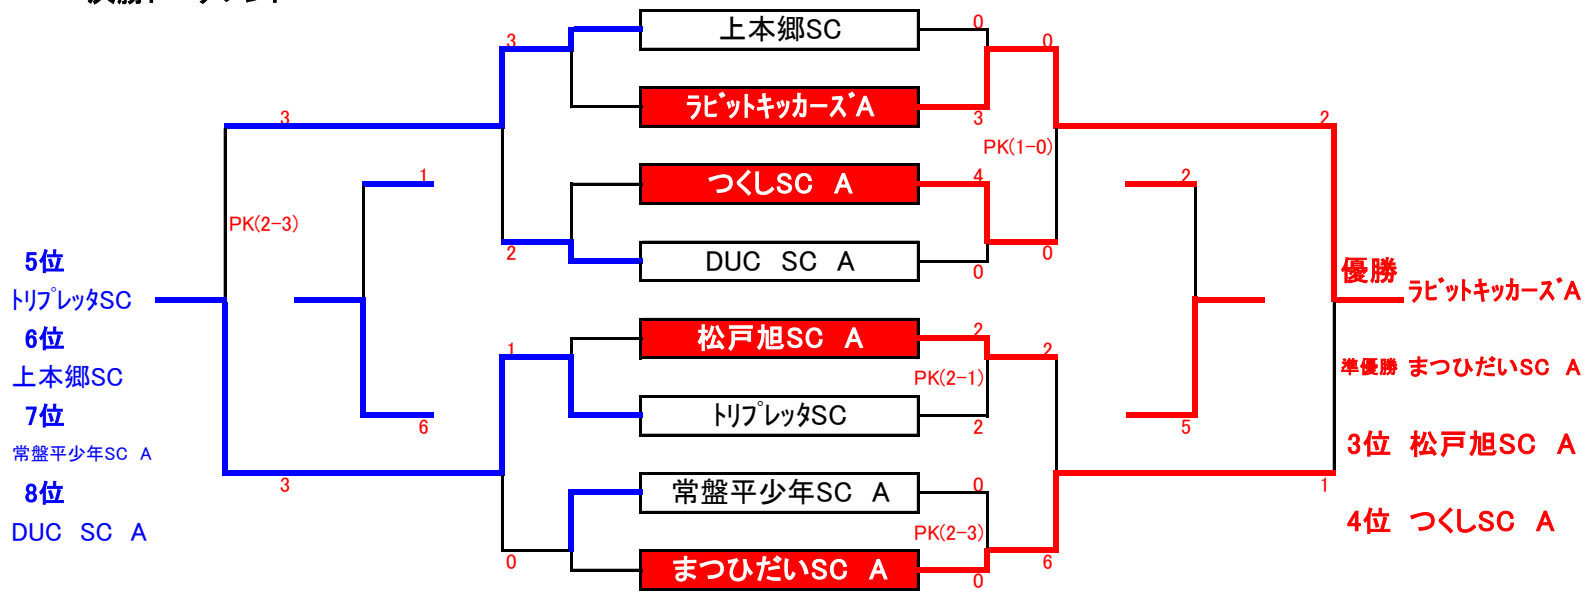

春季サッカー大会 決勝トーナメント、フレンドリーリーグ「6年生の部」 試合組合せ表

昨年度優勝:トリプレッタSC B 日程:2017/4/8 会場:主水サッカー場 試合時間:20-5-20

会場準備 07:30集合、各チーム メジャー・ラインカーを持参の事、打合せ08:10(各チーム指導者1名本部前集合)  
グラウンド設営は、各コート参加チームで作成する

決勝トーナメント

2位-①ブロック	まつひだいSC B	カンガル-FC A	新松戸SC A	きぼうSC	勝点	得点	失点	差	順位
まつひだいSC B	*****	*****	0 A② 2	3 B⑥ 3	1	3	5	-2	4
カンガル-FC A	*****	*****	4 A⑥ 1	5 B② 3	6	9	4	5	1
新松戸SC A	2 A② 0	1 A⑥ 4	*****	*****	3	3	4	-1	2
きぼうSC	3 B⑥ 3	3 B② 5	*****	*****	1	6	8	-2	3
2位-②ブロック	イクサ松戸SC	六実SC	松戸小金原FC A	常盤平少年SC B	勝点	得点	失点	差	順位
イクサ松戸SC	*****	*****	0 C② 5	1 D⑤ 4	0	1	9	-8	4
六実SC	*****	*****	2 C⑤ 3	0 D② 0	1	2	3	-1	3
松戸小金原FC A	5 C② 0	3 C⑤ 2	*****	*****	6	8	2	6	1
常盤平少年SC B	4 D⑤ 1	0 D② 0	*****	*****	4	4	1	3	2
3位-①ブロック	松戸旭SC B	松戸小金原FC B	DUC SC B	カンガル-FC B	勝点	得点	失点	差	順位
松戸旭SC B	*****	*****	1 A③ 2	0 D⑥ 0	1	1	2	-1	3
松戸小金原FC B	*****	*****	3 C⑥ 1	2 B③ 0	6	5	1	4	1
DUC SC B	2 A③ 1	1 C⑥ 3	*****	*****	3	3	4	-1	2
カンガル-FC B	0 D⑥ 0	0 B③ 2	*****	*****	1	0	2	-2	4
3位-②ブロック	中部イーグルスSC	つくしSC B	新松戸SC B	矢切SC A	勝点	得点	失点	差	順位
中部イーグルスSC	*****	*****	1 C③ 3	0 D⑦ 6	0	1	9	-8	3
つくしSC B	*****	*****	0 C⑦ 6	0 D③ 4	0	0	10	-10	4
新松戸SC B	3 C③ 1	6 C⑦ 0	*****	*****	6	9	1	8	2
矢切SC A	6 D⑦ 0	4 D③ 0	*****	*****	6	10	0	10	1
4位ブロック	矢切SC B	ラビットキッカーズB	高塚FC	FCアルマ	勝点	得点	失点	差	順位
矢切SC B	*****	*****	5 C④ 0	1 D⑧ 1	4	6	1	5	1
ラビットキッカーズB	*****	*****	3 C⑧ 1	2 D④ 4	3	5	5	0	3
高塚FC	0 C④ 5	1 C⑧ 3	*****	*****	0	1	8	-7	4
FCアルマ	1 D⑧ 1	4 D④ 2	*****	*****	4	5	3	2	2