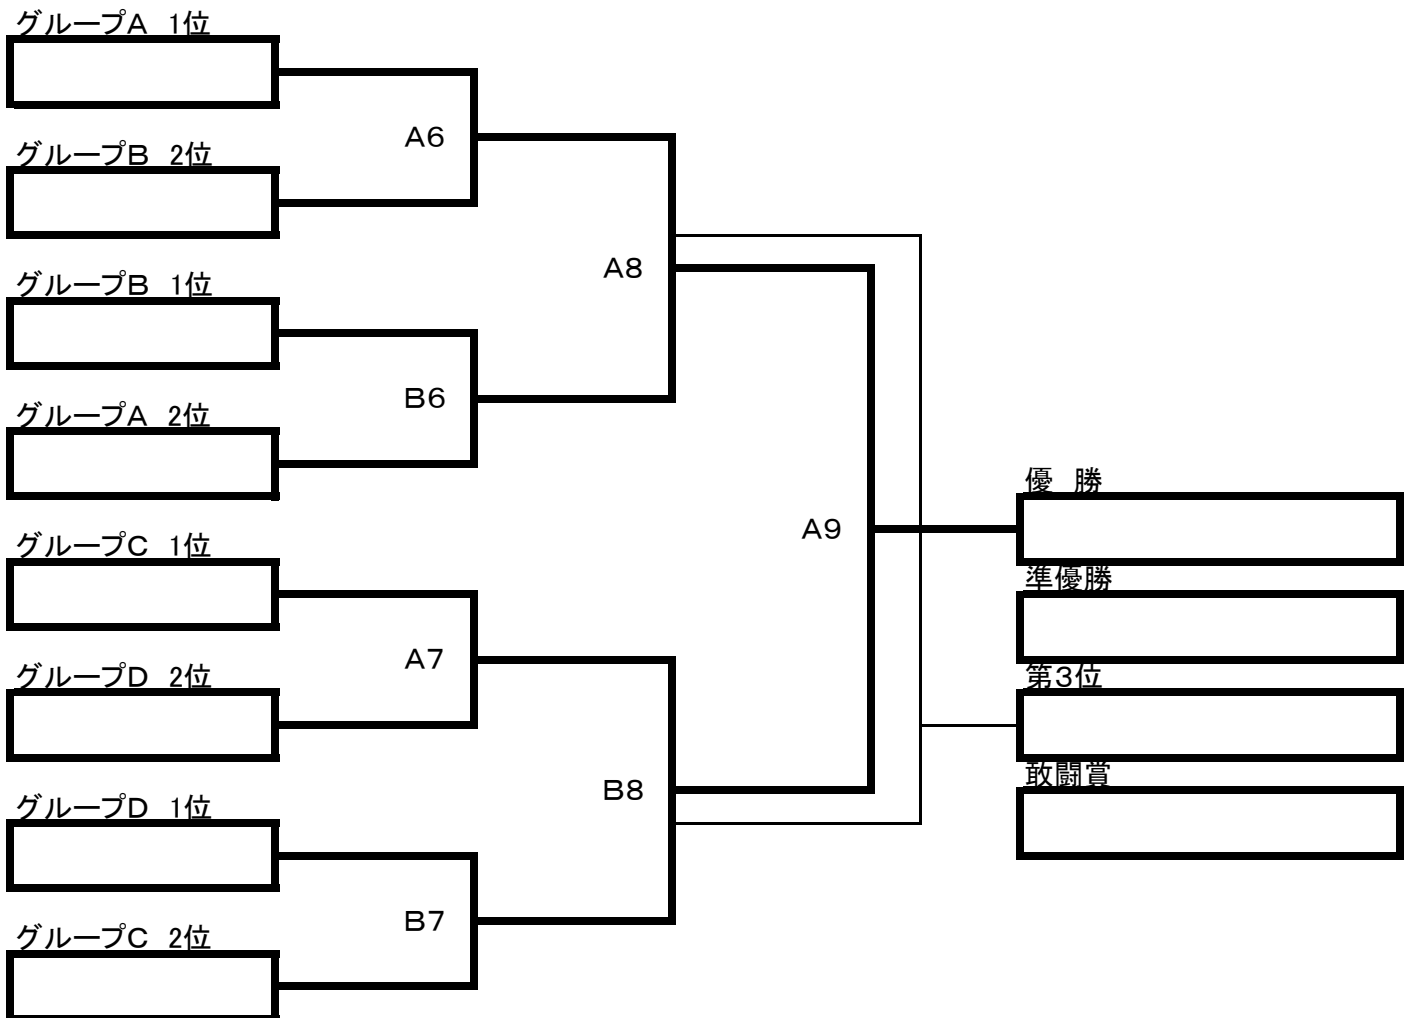

決勝トーナメント・タイムスケジュール

中台球技場（決勝TM）

中台球技場（人工芝）【Aコート：道路側】・【Bコート：相撲場側】

コート	試合	試合時間	対戦チーム		審判	
A	6	13:10～13:45	A 1位	VS	B 2位	C 1位 D 2位
A	7	13:55～14:30	C 1位	VS	D 2位	A 1位 B 2位
A	8	14:50～15:25	A6 勝者	VS	B6 勝者	本部 本部
A	9	15:45～16:20	A8 勝者	VS	B8 勝者	本部 本部
B	6	13:10～13:45	B 1位	VS	A 2位	D 1位 C 2位
B	7	13:55～14:30	D 1位	VS	C 2位	B 1位 A 2位
B	8	14:50～15:25	A7 勝者	VS	B7 勝者	本部 本部
B	9	15:45～16:20	A8 敗者	VS	B8 敗者	本部 本部