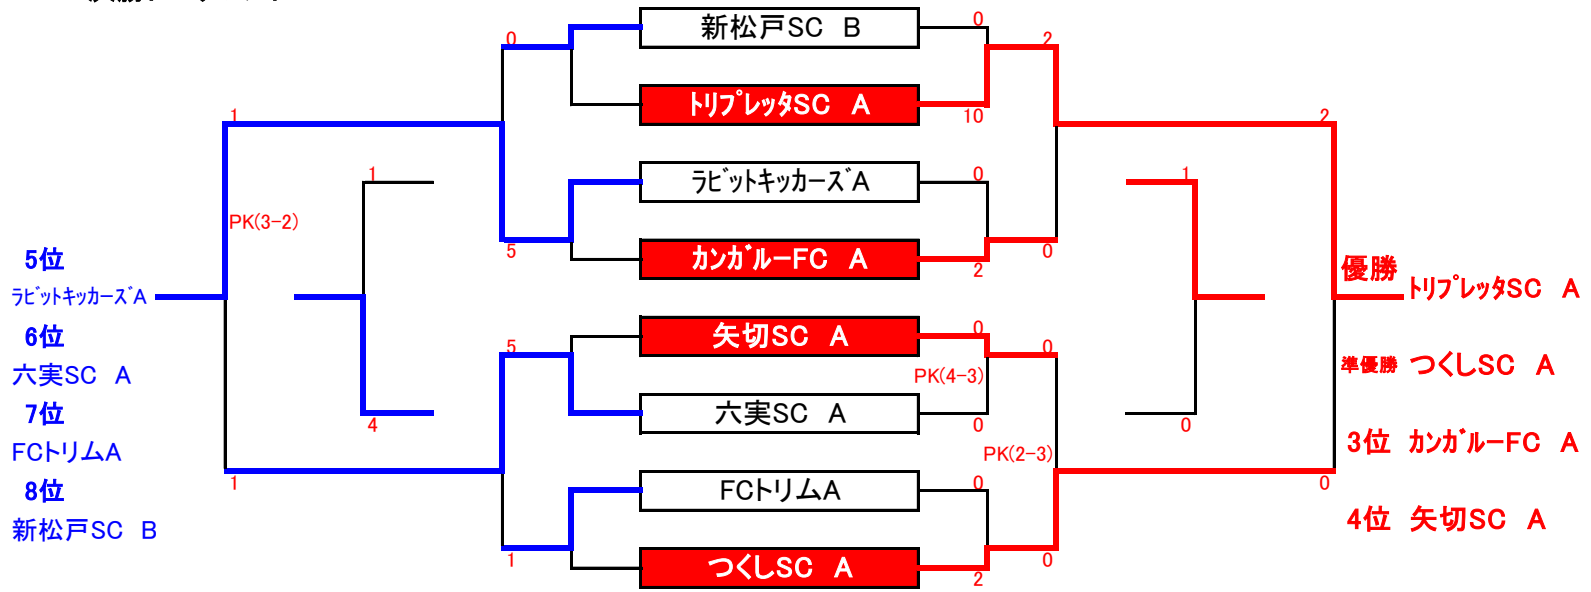

春季サッカー大会 決勝トーナメント、フレンドリーリーグ「5年生の部」 試合組合せ表

昨年度優勝:トリプレッタSC A 日程:2017/4/30 会場:主水サッカー場 試合時間:20-5-20

会場準備 07:30集合、各チーム メジャー・ラインカーを持参の事、打合せ08:10(各チーム指導者1名本部前集合)
グラウンド設営は、各コート参加チームで作成する

決勝トーナメント

グラウンドはよく確認のうえ移動してください	I				勝点	得点	失点	差	順位			
	上本郷SC A	*****	0	A② 5	3	D⑦ 1	*****	3	3	6	-3	2
	常盤平少年SC A	5	A② 0	*****	6	2	D④ 0	*****	7	0	7	1
	イクサス松戸SC	1	D⑦ 3	0	D④ 2	*****	*****	0	1	5	-4	3
	II				勝点	得点	失点	差	順位			
	まつひだいSC	*****	5	B② 2	3	D⑧ 3	*****	3	6	5	1	2
	常盤平少年SC B	2	B② 5	*****	0	C④ 6	*****	0	2	11	-9	3
	新松戸SC A	3	D⑧ 1	6	C④ 0	*****	*****	6	9	1	8	1
	III				勝点	得点	失点	差	順位			
	松戸小金原FC	*****	2	D③ 4	0	C⑧ 1	*****	0	2	5	-3	3
つくしSC B	4	D③ 2	*****	0	D⑥ 0	*****	4	4	2	2	1	
六実SC B	1	C⑧ 0	0	D⑥ 0	*****	*****	4	1	0	1	2	
IV				勝点	得点	失点	差	順位				
上本郷SC B	*****	*****	0	C② 3	1	C⑥ 4	0	1	7	-6	4	
高塚FC	*****	*****	1	C⑤ 3	1	D② 0	3	2	3	-1	3	
きぼうSC	3	C② 0	3	C⑤ 1	*****	*****	6	6	1	5	1	
元ビットキッカーズB	4	C⑥ 1	0	D② 1	*****	*****	3	4	2	2	2	
V				勝点	得点	失点	差	順位				
トリプレッタSC B	*****	*****	5	A③ 0	9	B⑥ 1	6	14	1	13	1	
DUC SC	*****	*****	4	A⑥ 1	1	B③ 0	6	5	1	4	2	
中部イーグルスSC	0	A③ 5	1	A⑥ 4	*****	*****	0	1	9	-8	3	
カンガルFC B	1	B⑥ 9	0	B③ 1	*****	*****	0	1	10	-9	4	
VI				勝点	得点	失点	差	順位				
松戸旭SC	*****	4	D⑤ 0	3	C③ 0	*****	6	7	0	7	1	
FCTリムB	0	D⑤ 4	*****	8	C⑦ 0	*****	3	8	4	4	2	
矢切SC B	0	C③ 3	0	C⑦ 8	*****	*****	0	0	11	-11	3	
FCアルマ	*****	*****	*****	*****	*****	*****					棄権	