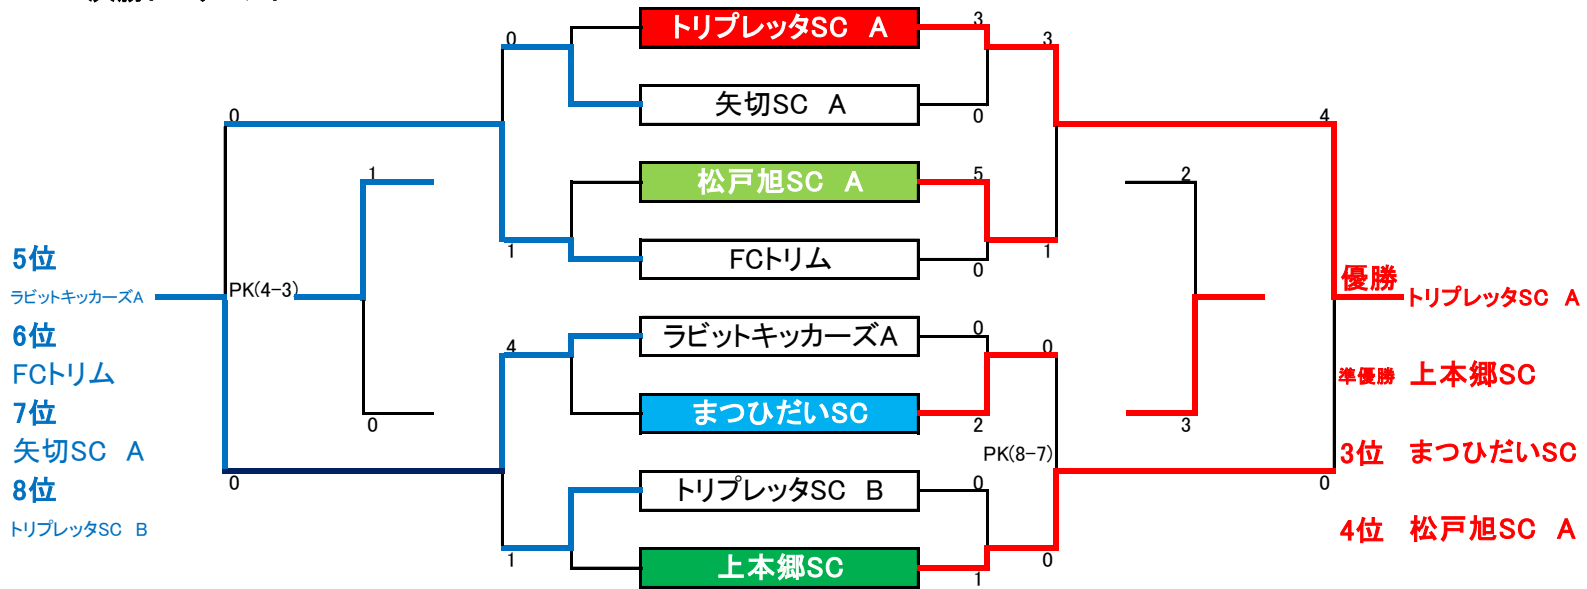

春季サッカー大会 決勝トーナメント、フレンドリーリーグ「5年生の部」 試合組合せ表

昨年度優勝:常盤平少年SC A 日程:2016/4/16 会場:主水サッカー場 試合時間:20-5-20

会場準備 07:30集合、各チーム メジャー・ラインカーを持参の事、打合せ08:10(各チーム指導者1名本部前集合)
グラウンド設営は、各コート参加チームで作成する

決勝トーナメント

グラウンドはよく確認のうえ移動してください	I				勝点	得点	失点	差	順位
	DUC.SC A	DUC.SC A	カンガルーFC A	常盤平少年SC A	6	7	1	6	1
	カンガルーFC A	0 A②	5	1 D⑤	0	1	13	-12	3
	常盤平少年SC A	1 A⑦	2	8 D⑤	3	9	3	6	2
	II				勝点	得点	失点	差	順位
	カンガルーFC B	カンガルーFC B	常盤平少年SC B	松戸小金原FC B	0	1	4	-3	3
	常盤平少年SC B	2 B②	0	2 C④	6	4	0	4	1
	松戸小金原FC B	2 B⑦	1	0 C④	3	2	3	-1	2
	III				勝点	得点	失点	差	順位
	松戸小金原FC A	松戸小金原FC A	新松戸SC A	ラビットキッカーズB	3	16	1	15	2
新松戸SC A	1 D④	0	6 D⑥	6	7	0	7	1	
ラビットキッカーズB	0 C⑧	16	0 D⑥	0	0	22	-22	3	
IV					勝点	得点	失点	差	順位
新松戸SC B	新松戸SC B	中部イーグルズSC	つくしSC B	松戸旭SC B	4	3	0	3	1
中部イーグルズSC	3 C⑤	0	0 D②	2	3	3	2	1	2
つくしSC B	0 C②	0	0 C⑤	3	1	0	3	-3	4
松戸旭SC B	0 C⑥	3	2 D②	0	3	2	3	-1	3
V					勝点	得点	失点	差	順位
六実SC	六実SC	つくしSC A	きぼうSC	DUC.SC B	6	12	1	11	2
つくしSC A	11 A⑥	0	18 B③	0	6	29	0	29	1
きぼうSC	0 A③	3	0 A⑥	11	0	0	14	-14	3
DUC.SC B	1 B⑥	9	0 B③	18	0	1	27	-26	4
VI					勝点	得点	失点	差	順位
高塚FC	高塚FC	矢切SC B	エクサス松戸SC	FCアルマ	0	0	20	-20	4
矢切SC B	0 C⑦	3	1 D③	4	0	1	7	-6	3
エクサス松戸SC	12 C③	0	3 C⑦	0	6	15	0	15	1
FCアルマ	8 D⑦	0	4 D③	1	6	12	1	11	2

試合時間と審判割当 A・B・Dコート:③-①-②-⑤-④-⑦-⑥-⑨-⑧ Cコート:②-①-④-③-⑥-⑤-⑧-⑦

5年の部	A面				B面			
試合時間	対戦	審判割当	対戦	審判割当	対戦	審判割当	対戦	審判割当
1試合 09:00~	トリプレッタSC A * 矢切SC A	六実SC	きぼうSC	松戸旭SC A * FCTリム	つくしSC A	DUC.SC B		
2試合 09:50~	DUC.SC A * カンガルーFC A	トリプレッタSC A	矢切SC A	カンガルーFC B * 常盤平少年SC B	松戸旭SC A	FCTリム		
3試合 10:40~	六実SC * きぼうSC	DUC.SC A	カンガルーFC A	つくしSC A * DUC.SC B	カンガルーFC B	常盤平少年SC B		
4試合 11:30~	A1敗者 * B1敗者	A1勝者	B1勝者	C1敗者 * D1敗者	C1勝者	D1勝者		
5試合 12:20~	A1勝者 * B1勝者	A1敗者	B1敗者	C1勝者 * D1勝者	C1敗者	D1敗者		
6試合 13:10~	きぼうSC * つくしSC A	常盤平少年SC A	DUC.SC A	DUC.SC B * 六実SC	松戸小金原FC B	カンガルーFC B		
7試合 14:00~	常盤平少年SC A * DUC.SC A	きぼうSC	つくしSC A	松戸小金原FC B * カンガルーFC B	DUC.SC B	六実SC		
8試合 14:50~	0 * 0	0	0	0 * 0	0	0		
9試合 15:40~	0 * 0	0	0	0 * 0	0	0		

5年の部	C面				D面			
試合時間	対戦	審判割当	対戦	審判割当	対戦	審判割当	対戦	審判割当
1試合 09:00~	ラビットキッカーズA * まつひだいSC	新松戸SC B	つくしSC B	トリプレッタSC B * 上本郷SC	矢切SC B	FCアルマ		
2試合 09:50~	新松戸SC B * つくしSC B	ラビットキッカーズA	まつひだいSC	中部イーグルズSC * 松戸旭SC B	トリプレッタSC B	上本郷SC		
3試合 10:40~	高塚FC * エクサス松戸SC	常盤平少年SC B	松戸小金原FC B	矢切SC B * FCアルマ	中部イーグルズSC	松戸旭SC B		
4試合 11:30~	常盤平少年SC B * 松戸小金原FC B	高塚FC	エクサス松戸SC	松戸小金原FC A * 新松戸SC A	カンガルーFC A	常盤平少年SC A		
5試合 12:20~	つくしSC B * 中部イーグルズSC	松戸旭SC B	新松戸SC B	カンガルーFC A * 常盤平少年SC A	松戸小金原FC A	新松戸SC A		
6試合 13:10~	松戸旭SC B * 新松戸SC B	つくしSC B	中部イーグルズSC	新松戸SC A * ラビットキッカーズB	FCアルマ	高塚FC		
7試合 14:00~	エクサス松戸SC * 矢切SC B	ラビットキッカーズB	松戸小金原FC A	FCアルマ * 高塚FC	新松戸SC A	ラビットキッカーズB		
8試合 14:50~	ラビットキッカーズB * 松戸小金原FC A	エクサス松戸SC	矢切SC B					

◆◆◆◆◆松戸4種HPは以下スポンサー様のご協力により運営しております(http://www.matsudo-fa4shu.net/) ◆◆◆◆
サンマルク松戸常盤平店、八柱さんかい亭、学生服専門店たむら
クーパー・コーチング・サッカースクール・松戸八ヶ崎校、FCクラッキス松戸、トミー・フットサル松戸
◆◆◆◆◆松戸市サッカー協会・4種委員会