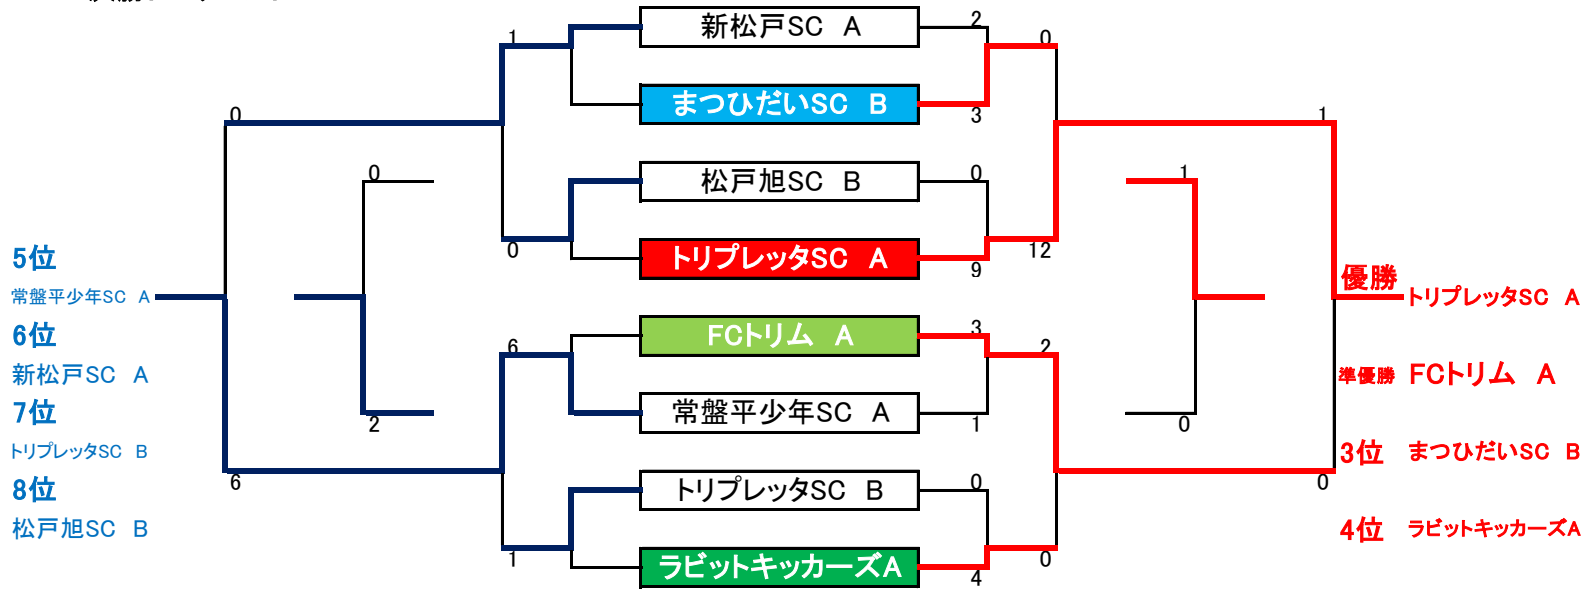

春季サッカー大会 決勝トーナメント、フレンドリーリーグ「3年生の部」 試合組合せ表

昨年度優勝:トリプレッタSC A 日程:2016/4/29 会場:主水サッカー場 試合時間:15-5-15

会場準備 07:30集合、各チーム メジャー・ラインカーを持参の事、打合せ08:10(各チーム指導者1名本部前集合)
グラウンド設営は、各コート参加チームで作成する

決勝トーナメント

2位-①ブロック	松戸小金原FC B	カンガルーFC A	常盤平少年SC B	矢切SC B	勝点	得点	失点	差	順位
松戸小金原FC B	*****	*****	0 A② 0	0 B⑥ 1	1	0	1	-1	3
カンガルーFC A	*****	*****	1 A⑥ 0	1 B② 2	3	2	2	0	2
常盤平少年SC B	0 A② 0	0 A⑥ 1	*****	*****	1	0	1	-1	3
矢切SC B	1 B⑥ 0	2 B② 1	*****	*****	6	3	1	2	1
2位-②ブロック	DUC.SC	松戸旭SC A	松戸小金原FC A	まつひだいSC A	勝点	得点	失点	差	順位
DUC.SC	*****	*****	0 C② 4	0 D④ 1	0	0	5	-5	3
松戸旭SC A	*****	*****	0 C④ 6	0 D② 3	0	0	9	-9	4
松戸小金原FC A	4 C② 0	6 C④ 0	*****	*****	6	10	0	10	1
まつひだいSC A	1 D④ 0	3 D② 0	*****	*****	6	4	0	4	2
3位-①ブロック	きぼうSC	ラビットキッカーズB	矢切SC A	つくしSC	勝点	得点	失点	差	順位
きぼうSC	*****	*****	2 A③ 1	0 D⑥ 2	3	2	3	-1	3
ラビットキッカーズB	*****	*****	0 C⑥ 5	0 B③ 5	0	0	10	-10	4
矢切SC A	1 A③ 2	5 C⑥ 0	*****	*****	3	6	2	4	2
つくしSC	2 D⑥ 0	5 B③ 0	*****	*****	6	7	0	7	1
3位-②ブロック	新松戸SC B	中部イーグルスSC	カンガルーFC B	上本郷SC	勝点	得点	失点	差	順位
新松戸SC B	*****	*****	2 C③ 0	1 D⑦ 3	3	3	3	0	3
中部イーグルスSC	*****	*****	5 C⑦ 0	0 C⑤ 0	4	5	0	5	1
カンガルーFC B	0 C③ 2	0 C⑦ 5	*****	*****	0	0	7	-7	4
上本郷SC	3 D⑦ 1	0 C⑤ 0	*****	*****	4	3	1	2	2
4位ブロック	FCTリム B	高塚FC	六実SC		勝点	得点	失点	差	順位
FCTリム B	*****	0 D③ 7	1 C⑧ 3	*****	0	1	10	-9	3
高塚FC	7 D③ 0	*****	1 D⑤ 2	*****	3	8	2	6	2
六実SC	3 C⑧ 1	2 D⑤ 1	*****	*****	6	5	2	3	1

グラウンドはよく確認のうえ移動してください

試合時間と審判割当 A・Bコート:③-①-②-⑤-④-⑧-⑥-⑦ Cコート:③-①-②-⑥-④-⑤-⑧-⑦ Dコート:③-①-②-⑦-④-⑤-⑥

3年の部	A面				B面			
試合時間	対戦		審判割当		対戦		審判割当	
1試合 09:00~	新松戸SC A	* まつひだいSC B	きぼうSC	矢切SC A	松戸旭SC B	* トリプレッタSC A	ラビットキッカーズB	つくしSC
2試合 09:45~	松戸小金原FC B	* 常盤平少年SC B	新松戸SC A	まつひだいSC B	カンガルーFC A	* 矢切SC B	松戸旭SC B	トリプレッタSC A
3試合 10:30~	きぼうSC	* 矢切SC A	松戸小金原FC B	常盤平少年SC B	ラビットキッカーズB	* つくしSC	カンガルーFC A	矢切SC B
4試合 11:15~	0	* 0	0	0	0	* 0	0	0
5試合 12:00~	0	* 0	0	0	0	* 0	0	0
6試合 12:45~	常盤平少年SC B	* カンガルーFC A	0	0	矢切SC B	* 松戸小金原FC B	0	0
7試合 13:30~	0	* 0	常盤平少年SC B	カンガルーFC A	0	* 0	矢切SC B	松戸小金原FC B
8試合 14:15~	0	* 0	0	0	0	* 0	0	0

3年の部	C面				D面			
試合時間	対戦		審判割当		対戦		審判割当	
1試合 09:00~	FCTリム A	* 常盤平少年SC A	新松戸SC B	カンガルーFC B	トリプレッタSC B	* ラビットキッカーズA	FCTリム B	高塚FC
2試合 09:45~	DUC.SC	* 松戸小金原FC A	FCTリム A	常盤平少年SC A	松戸旭SC A	* まつひだいSC A	トリプレッタSC B	ラビットキッカーズA
3試合 10:30~	新松戸SC B	* カンガルーFC B	DUC.SC	松戸小金原FC A	FCTリム B	* 高塚FC	松戸旭SC A	まつひだいSC A
4試合 11:15~	松戸小金原FC A	* 松戸旭SC A	矢切SC A	ラビットキッカーズB	まつひだいSC A	* DUC.SC	上本郷SC	新松戸SC B
5試合 12:00~	上本郷SC	* 中部イーグルスSC	松戸小金原FC A	松戸旭SC A	高塚FC	* 六実SC	まつひだいSC A	DUC.SC
6試合 12:45~	矢切SC A	* ラビットキッカーズB	上本郷SC	中部イーグルスSC	つくしSC	* きぼうSC	高塚FC	六実SC
7試合 13:30~	カンガルーFC B	* 中部イーグルスSC	六実SC	FCTリム B	上本郷SC	* 新松戸SC B	つくしSC	きぼうSC
8試合 14:15~	六実SC	* FCTリム B	カンガルーFC B	中部イーグルスSC				

◆◆◆◆◆松戸4種HPは以下スポンサー様のご協力により運営しております(http://www.matsudo-fa4shu.net/)◆◆◆◆
サンマルク松戸常盤平店、八柱さんかい亭、学生服専門店たむら
クーバー・コーチング・サッカースクール・松戸八ヶ崎校、FCクラッキス松戸、トミー・フットサル松戸
◆◆◆◆◆松戸市サッカー協会・4種委員会