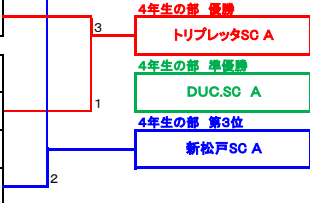

6年1位 ブロック①		カンガルーFC	高塚FC	新松戸SC A	勝点	得点	失点	得失点差	順位
1	カンガルーFC	*****	1	1	0	2	6	-4	3
2	高塚FC	2	1	2	3	4	7	-3	2
3	新松戸SC A	4	6	0	6	10	3	7	1

6年1位 ブロック②		常盤平少年SC A	矢切SC A	トリプレッタSC	勝点	得点	失点	得失点差	順位
4	常盤平少年SC A	*****	1	3	3	4	3	1	2
5	矢切SC A	2	1	3	6	5	2	3	1
6	トリプレッタSC	1	3	0	0	2	6	-4	3

4年1位 ブロック①		松戸旭SC A	松戸小金原FC A	トリプレッタSC A	勝点	得点	失点	得失点差	順位
1	松戸旭SC A	*****	2	0	3	2	6	-4	2
2	松戸小金原FC A	1	2	1	0	2	5	-3	3
3	トリプレッタSC A	5	3	0	6	8	1	7	1

4年1位 ブロック②		DUC.SC A	松戸旭SC B	新松戸SC A	勝点	得点	失点	得失点差	順位
4	DUC.SC A	*****	5	3	6	8	1	7	1
5	松戸旭SC B	0	5	1	0	1	10	-9	3
6	新松戸SC A	1	3	0	3	6	4	2	2