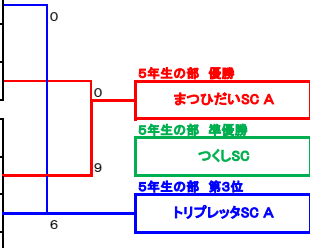

H27年度 市議長杯(上位の部)

日時: 2015/9/19(土):千駄堀スポーツ広場、予備日2015/10/3(土):主水サッカー場

2015/11/28 更新  
試合時間 20-5-20

※コート作成・片付け(各コートごとに、各ブロック内チーム全員で行う) 集合時間 7:30 各チームラインカー、メジャー持参  
※各チーム選手送迎・駐車ルールの徹底の協力をお願いします。

主催チームの役割 1)各コート作成リーダー、本部運営(1名以上)

5年1位 ブロック①		矢切SC B	六実SC A	つくしSC	勝点	得点	失点	得失点差	順位
1	矢切SC B	*****	4	1	3	5	3	2	2
2	六実SC A	1	4	0	0	1	5	-4	3
3	つくしSC	2	1	1	6	3	1	2	1

5年1位 ブロック②		まつひだいSC A	トリプレッタSC A	トリプレッタSC B	勝点	得点	失点	得失点差	順位
4	まつひだいSC A	*****	1	3	4	4	3	1	1
5	トリプレッタSC A	1	1	1	4	2	1	1	2
6	トリプレッタSC B	2	0	0	0	2	4	-2	3