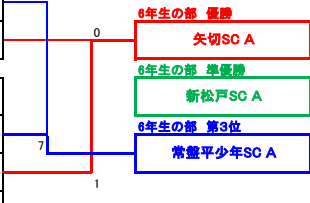

H27年度 市議長杯(上位の部)

日時: 2015/9/19(土):千駄堀スポーツ広場、予備日2015/10/3(土):主水サッカー場

2015/11/28 更新  
試合時間 20-5-20

※コート作成・片付け(各コートごとに、各ブロック内チーム全員で行う) 集合時間 7:30 各チームラインカー、メジャー持参  
※各チーム選手送迎・駐車ルールの徹底の協力をお願いします。

主催チームの役割 1)各コート作成リーダー、本部運営(1名以上)

5年1位 ブロック①		矢切SC B	六実SC A	つくしSC	勝点	得点	失点	得失点差	順位
1	矢切SC B	*****	4	1	3	5	3	2	2
2	六実SC A	1	4	0	0	1	5	-4	3
3	つくしSC	2	1	1	6	3	1	2	1

5年1位 ブロック②		まつひだいSC A	トリプレッタSC A	トリプレッタSC B	勝点	得点	失点	得失点差	順位
4	まつひだいSC A	*****	1	3	4	4	3	1	1
5	トリプレッタSC A	1	1	1	4	2	1	1	2
6	トリプレッタSC B	2	0	0	0	2	4	-2	3

6年1位 ブロック①		カンガルーFC	高塚FC	新松戸SC A	勝点	得点	失点	得失点差	順位
1	カンガルーFC	*****	1	1	0	2	6	-4	3
2	高塚FC	2	1	2	3	4	7	-3	2
3	新松戸SC A	4	6	0	6	10	3	7	1

6年1位 ブロック②		常盤平少年SC A	矢切SC A	トリプレッタSC	勝点	得点	失点	得失点差	順位
4	常盤平少年SC A	*****	1	3	3	4	3	1	2
5	矢切SC A	2	1	3	6	5	2	3	1
6	トリプレッタSC	1	3	0	0	2	6	-4	3