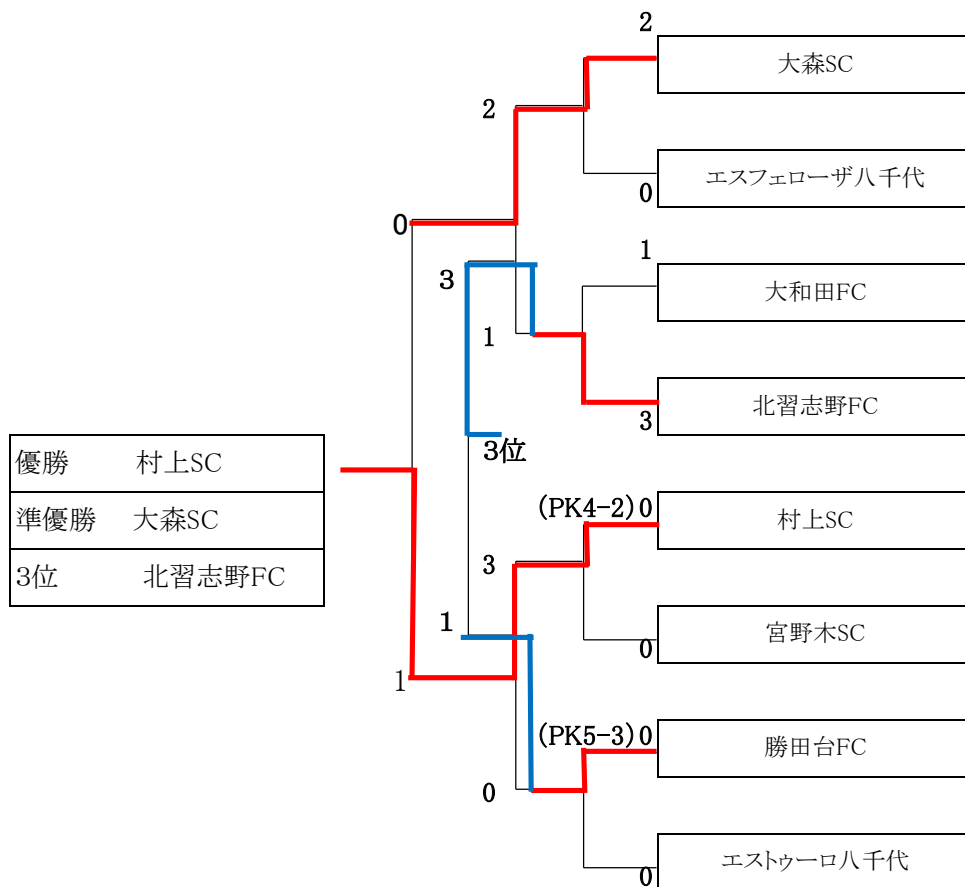

C ブロック 会場: 萱田グランド Bコート(野球場側)

	高根東SSS	夏見FC	大和田FC	勝	得	失	点差	順位
高根東SSS		0-1	0-6	0	0	7	-7	3
夏見FC	1-0		1-4	3	2	4	-2	2
大和田FC	6-0	4-1		6	10	1	0	1

D ブロック 会場: 萱田グランド Bコート(野球場側)

	FC高津	白銀T-REX	北習志野FC	勝	得	失	点差	順位
FC高津		2-0	0-0	3	2	1	1	2
白銀T-REX	0-2		1-3	0	1	5	-4	3
北習志野FC	1-0	3-1		6	4	1	3	1

E ブロック 会場: 萱田グランド Aコート(公園側)

	村上SC	中国分リトルウィングスFC	チームスポーツやちよ	勝	得	失	点差	順位
村上SC		2-0	1-1	4	3	1	2	1
中国分リトルウィングスFC	0-2		0-1	0	0	3	-3	3
チームスポーツやちよ	1-1	1-0		4	2	1	1	2

F ブロック 会場: 萱田グランド Bコート(野球場側)

	大沢北FC	宮野木SC	ソレイユ明青	勝	得	失	点差	順位
大沢北FC		1-2	5-3	3	6	5	1	2
宮野木SC	2-1		2-0	6	4	1	3	1
ソレイユ明青	3-5	0-2		0	3	7	-4	3

G ブロック 会場: 萱田グランド Bコート(野球場側)

	三里塚FC	中志津SC	勝田台FC	勝	得	失	点差	順位
三里塚FC		0-8	0-9	0	0	17	-17	3
中志津SC	8-0		0-2	3	8	2	6	2
勝田台FC	9-0	2-0		6	11	0	11	1

※各ブロック1位チーム、翌日決勝トーナメントへ。
 ※勝ち点、点差、総得点、直接対決の勝敗、の順に判断、同率の場合別途PK戦にて決定
 ※各ブロック2位のチームのなかで戦績上位1チームのみ、翌日決勝トーナメントへ。
 ※勝ち点、点差、総得点、直接対決の勝敗、の順に判断、同率の場合別途抽選にて決定

各ブロック1位チームにより決定。

二日目

※下記、審判割り当て表をご確認ください

	Aコート	審判チーム		Bコート	審判チーム
①試合 09:20 ~ 09:55	A-1	A-2の両チーム		B-1	B-2の両チーム
②試合 10:05 ~ 10:40	A-2	A-1の両チーム		B-2	B-1の両チーム
③試合 10:50 ~ 11:25	A-3	A-4の両チーム		B-3	B-4の両チーム
④試合 11:35 ~ 12:10	A-4	A-3の両チーム		B-4	B-3の両チーム
⑤試合 12:20 ~ 12:55	A-5	A-6の両チーム		B-5	B-6の両チーム
⑥試合 13:05 ~ 13:40	A-6	A-5の両チーム		B-6	B-5の両チーム
⑦試合 13:50 ~ 14:40	A-7	大会本部		B-7	大会本部
⑧試合 14:50 ~ 15:40	A-8	大会本部		B-8	大会本部