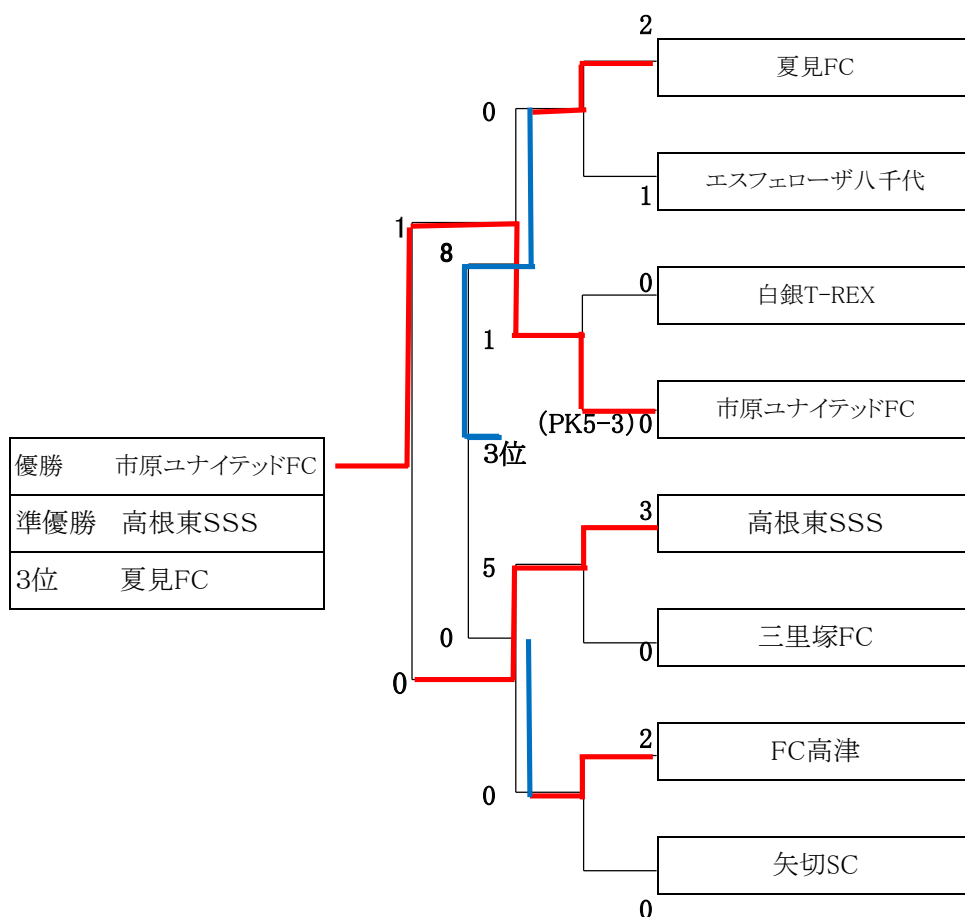

K ブロック 会場:八千代総合グラウンド Aコート

	ソレイユ明青	白銀T-REX	日吉台SC	勝	得	失	点差	順位
ソレイユ明青		0-2	0-0	1	0	2	-2	2
白銀T-REX	2-0		2-0	6	4	0	4	1
日吉台SC	0-0	0-2		1	0	2	-2	2

L ブロック 会場:八千代総合グラウンド Bコート

	村上SC	市原ユナイテッドFC	大沢北FC	勝	得	失	点差	順位
村上SC		0-0	1-1	2	0	0	0	2
市原ユナイテッドFC	0-0		3-0	4	3	0	3	1
大沢北FC	1-1	0-3		1	1	4	-3	3

M ブロック 会場:八千代総合グラウンド Aコート

	高根東SSS	成田SSS	勝田台FC	勝	得	失	点差	順位
高根東SSS		2-0	4-1	6	6	1	5	1
成田SSS	0-2		1-2	0	1	4	-3	3
勝田台FC	1-4	2-1		3	3	5	-2	2

N ブロック 会場:八千代総合グラウンド ABコート

	FC八千代台キッカーズ	矢切SC	三里塚FC	中志津SC	勝	得	失	点差	順位
FC八千代台キッカーズ		2-1	0-2		3	2	2	-1	4
矢切SC	1-2				3	3	3	0	2
三里塚FC	2-0			0-1	3	2	1	1	1
中志津SC		1-2	1-0		3	2	2	0	3

※各ブロック1位チーム、翌日決勝トーナメントへ。

※各ブロック2位のチームのなかで戦績上位2チームのみ翌日決勝トーナメントへ

(I、J、K、L、M、Nブロックの2位の中で戦績上位2チーム進出)

※勝ち点、点差、総得点、直接対決の勝敗、の順に判断、同率の場合別途抽選にて決定

各ブロック1位チームにより決定。

二日目

※下記、審判割り当て表をご確認ください

	Aコート	審判チーム		Bコート	審判チーム
①試合 09:20 ~ 09:55	A-1	A-2の両チーム		B-1	B-2の両チーム
②試合 10:05 ~ 10:40	A-2	A-1の両チーム		B-2	B-1の両チーム
③試合 10:50 ~ 11:25	A-3	A-4の両チーム		B-3	B-4の両チーム
④試合 11:35 ~ 12:10	A-4	A-3の両チーム		B-4	B-3の両チーム
⑤試合 12:20 ~ 12:55	A-5	A-6の両チーム		B-5	B-6の両チーム
⑥試合 13:05 ~ 13:40	A-6	A-5の両チーム		B-6	B-5の両チーム
⑦試合 13:50 ~ 14:40	A-7	大会本部		B-7	大会本部
⑧試合 14:50 ~ 15:40	A-8	大会本部		B-8	大会本部