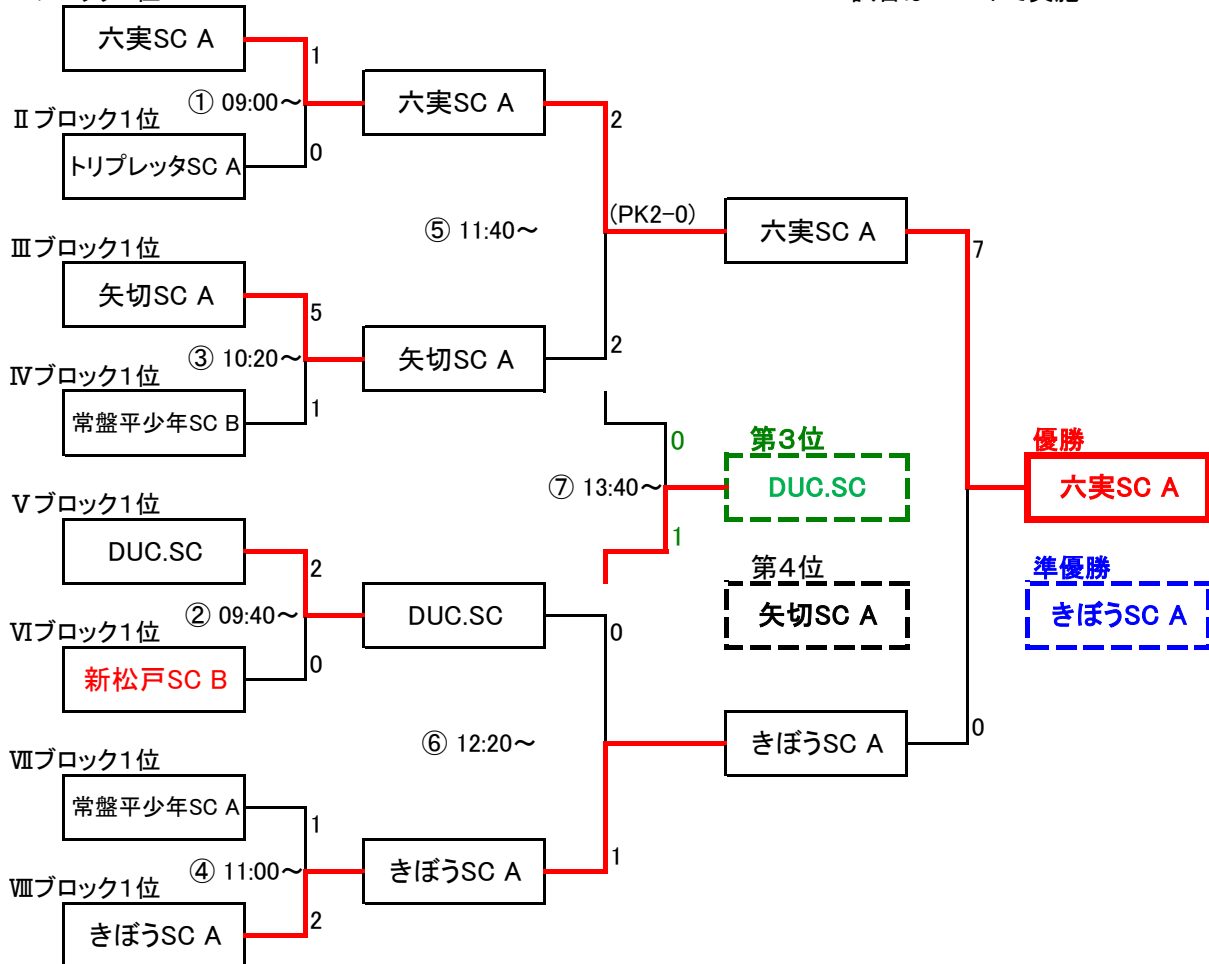

第26回松戸市秋季サッカー大会 決勝トーナメント 「3年生の部」 組合せ表

前年度優勝:常盤平少年SC(A) 開催日:11月22日(予備日:11月28日) 主水G(15-5-15 決勝戦のみ20-5-20)

会場準備 7:00集合、各チーム メジャー・ラインカーを持参の事、打合せ8:00(各チーム指導者1名本部前集合)

Iブロック1位

試合はAコートで実施

開会式 8:30~		対戦		審判	
① 09:00~	六実SC A	vs	トリプレッタSC A	矢切SC A	& 常盤平少年SC B
② 09:40~	DUC.SC	vs	新松戸SC B	常盤平少年SC A	& きぼうSC A
③ 10:20~	矢切SC A	vs	常盤平少年SC B	六実SC A	& トリプレッタSC A
④ 11:00~	常盤平少年SC A	vs	きぼうSC A	DUC.SC	& 新松戸SC B
準決勝 ⑤ 11:40~	六実SC A	vs	矢切SC A	トリプレッタSC A	& 常盤平少年SC B
準決勝 ⑥ 12:20~	DUC.SC	vs	きぼうSC A	新松戸SC B	& 常盤平少年SC A
インターバル30分					
3決 ⑦ 13:30~	矢切SC A	vs	DUC.SC	六実SC A	& きぼうSC A
決勝 ⑧ 14:10~	六実SC A	vs	きぼうSC A	矢切SC A	& DUC.SC