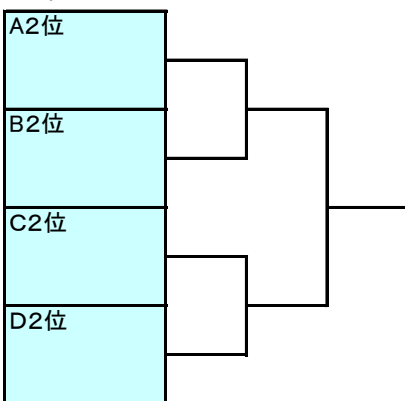

【順位決定戦】

<1位パート>

<2位パート>

<3位パート>

<4位パート>

時間	Aコート		審判	Bコート		審判	Cコート		審判
①8:45~	戸塚FCJ	大増サンライズ	サンシン	大泉学園	松伏FC	三室	GRANDE	大相模	尾間木
②9:15~	三室	Refino	戸塚FCJ	尾間木	サウスユーベ	松伏FC	あけぼの	城北アスカ	大相模
③9:45~	サンシン	FC宗岡	大増	矢切SC	コリオーラ	サウスユーベ	戸塚FCJ	大泉学園	あけぼの
④10:15~	大増サンライズ	松伏FC	FC宗岡	GRANDE	三室	コリオーラ	大相模	Refino	矢切SC
⑤10:45~	尾間木	あけぼの	大相模	サウスユーベ	城北アスカ	松伏FC	サンシン	矢切SC	大泉学園
⑥11:15~	FC宗岡	コリオーラ	サンシン	戸塚FCJ	松伏FC	三室	大増サンライズ	大泉学園	あけぼの
⑦11:45~	GRANDE	Refino	大増	大相模	三室	戸塚FCJ	尾間木	城北アスカ	矢切SC
⑧12:15~	サウスユーベ	あけぼの	Refino	サンシン	コリオーラ	GRANDE	FC宗岡	矢切SC	尾間木
お昼休憩・時間調整									
⑨13:00~	A4	B4	A1	A3	B3	D3	A2	B2	C3
⑩13:30~	C4	D4	D1	C3	D3	A4	C2	D2	B4
⑪14:00~	A1	B1	A2	C1	D1	B2	4位負	4位負	C2
⑫14:30~	4位勝	4位勝	C1	3位負	3位負	B1	3位勝	3位勝	D2
⑬15:00~	2位負	2位負	C4	2位勝	2位勝	D4			
⑭15:30~	1位負	1位負	A3	1位勝	1位勝	B3			