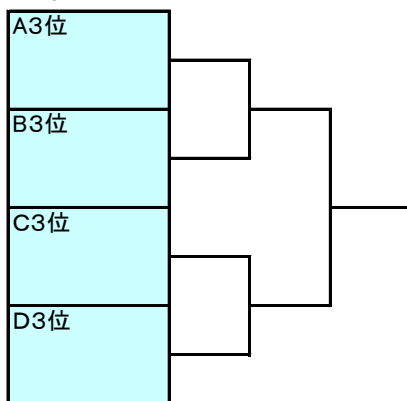

【順位決定戦】

<1位パート>

<2位パート>

<3位パート>

<4位パート>

時間	Aコート		審判	Bコート		審判	Cコート		審判
①8:45~	戸塚FCJ	大増サンライズ	サンシン	大泉学園	松伏FC	三室	GRANDE	大相模	尾間木
②9:15~	三室	Refino	戸塚FCJ	尾間木	サウスユーベ	松伏FC	あけぼの	城北アスカ	大相模
③9:45~	サンシン	FC宗岡	大増	矢切SC	コリオーラ	サウスユーベ	戸塚FCJ	大泉学園	あけぼの
④10:15~	大増サンライズ	松伏FC	FC宗岡	GRANDE	三室	コリオーラ	大相模	Refino	矢切SC
⑤10:45~	尾間木	あけぼの	大相模	サウスユーベ	城北アスカ	松伏FC	サンシン	矢切SC	大泉学園
⑥11:15~	FC宗岡	コリオーラ	サンシン	戸塚FCJ	松伏FC	三室	大増サンライズ	大泉学園	あけぼの
⑦11:45~	GRANDE	Refino	大増	大相模	三室	戸塚FCJ	尾間木	城北アスカ	矢切SC
⑧12:15~	サウスユーベ	あけぼの	Refino	サンシン	コリオーラ	GRANDE	FC宗岡	矢切SC	尾間木
お昼休憩・時間調整									
⑨13:00~	A4	B4	A1	A3	B3	D3	A2	B2	C3
⑩13:30~	C4	D4	D1	C3	D3	A4	C2	D2	B4
⑪14:00~	A1	B1	A2	C1	D1	B2	4位負	4位負	C2
⑫14:30~	4位勝	4位勝	C1	3位負	3位負	B1	3位勝	3位勝	D2
⑬15:00~	2位負	2位負	C4	2位勝	2位勝	D4			
⑭15:30~	1位負	1位負	A3	1位勝	1位勝	B3			