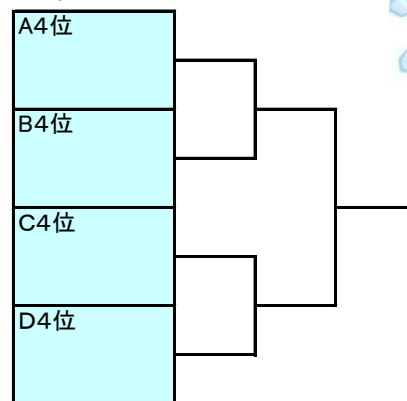

【順位決定戦】

<1位パート>

<2位パート>

<3位パート>

<4位パート>

時間	Aコート		審判	Bコート		審判	Cコート		審判
①8:45~	戸塚FCJ	大増サンライズ	サンシン	大泉学園	松伏FC	三室	GRANDE	大相模	尾間木
②9:15~	三室	Refino	戸塚FCJ	尾間木	サウスユーベ	松伏FC	あけぼの	城北アスカ	大相模
③9:45~	サンシン	FC宗岡	大増	矢切SC	コリオーラ	サウスユーベ	戸塚FCJ	大泉学園	あけぼの
④10:15~	大増サンライズ	松伏FC	FC宗岡	GRANDE	三室	コリオーラ	大相模	Refino	矢切SC
⑤10:45~	尾間木	あけぼの	大相模	サウスユーベ	城北アスカ	松伏FC	サンシン	矢切SC	大泉学園
⑥11:15~	FC宗岡	コリオーラ	サンシン	戸塚FCJ	松伏FC	三室	大増サンライズ	大泉学園	あけぼの
⑦11:45~	GRANDE	Refino	大増	大相模	三室	戸塚FCJ	尾間木	城北アスカ	矢切SC
⑧12:15~	サウスユーベ	あけぼの	Refino	サンシン	コリオーラ	GRANDE	FC宗岡	矢切SC	尾間木
お昼休憩・時間調整									
⑨13:00~	A4	B4	A1	A3	B3	D3	A2	B2	C3
⑩13:30~	C4	D4	D1	C3	D3	A4	C2	D2	B4
⑪14:00~	A1	B1	A2	C1	D1	B2	4位負	4位負	C2
⑫14:30~	4位勝	4位勝	C1	3位負	3位負	B1	3位勝	3位勝	D2
⑬15:00~	2位負	2位負	C4	2位勝	2位勝	D4			
⑭15:30~	1位負	1位負	A3	1位勝	1位勝	B3			