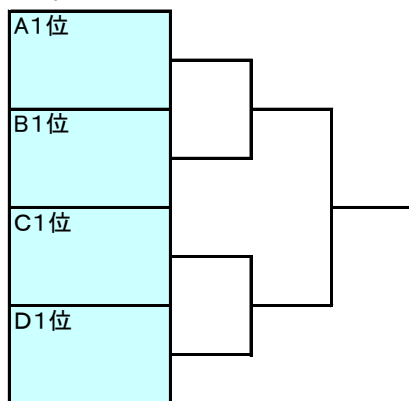

【順位決定戦】

<1位パート>

<2位パート>

<3位パート>

<4位パート>

時間	Aコート		審判	Bコート		審判	Cコート		審判
①8:45~	戸塚FCJ	大増サンライズ	サンシン	大泉学園	松伏FC	三室	GRANDE	大相模	尾間木
②9:15~	三室	Refino	戸塚FCJ	尾間木	サウスユーベ	松伏FC	あけぼの	城北アスカ	大相模
③9:45~	サンシン	FC宗岡	大増	矢切SC	コリオーラ	サウスユーベ	戸塚FCJ	大泉学園	あけぼの
④10:15~	大増サンライズ	松伏FC	FC宗岡	GRANDE	三室	コリオーラ	大相模	Refino	矢切SC
⑤10:45~	尾間木	あけぼの	大相模	サウスユーベ	城北アスカ	松伏FC	サンシン	矢切SC	大泉学園
⑥11:15~	FC宗岡	コリオーラ	サンシン	戸塚FCJ	松伏FC	三室	大増サンライズ	大泉学園	あけぼの
⑦11:45~	GRANDE	Refino	大増	大相模	三室	戸塚FCJ	尾間木	城北アスカ	矢切SC
⑧12:15~	サウスユーベ	あけぼの	Refino	サンシン	コリオーラ	GRANDE	FC宗岡	矢切SC	尾間木
お昼休憩・時間調整									
⑨13:00~	A4	B4	A1	A3	B3	D3	A2	B2	C3
⑩13:30~	C4	D4	D1	C3	D3	A4	C2	D2	B4
⑪14:00~	A1	B1	A2	C1	D1	B2	4位負	4位負	C2
⑫14:30~	4位勝	4位勝	C1	3位負	3位負	B1	3位勝	3位勝	D2
⑬15:00~	2位負	2位負	C4	2位勝	2位勝	D4			
⑭15:30~	1位負	1位負	A3	1位勝	1位勝	B3			