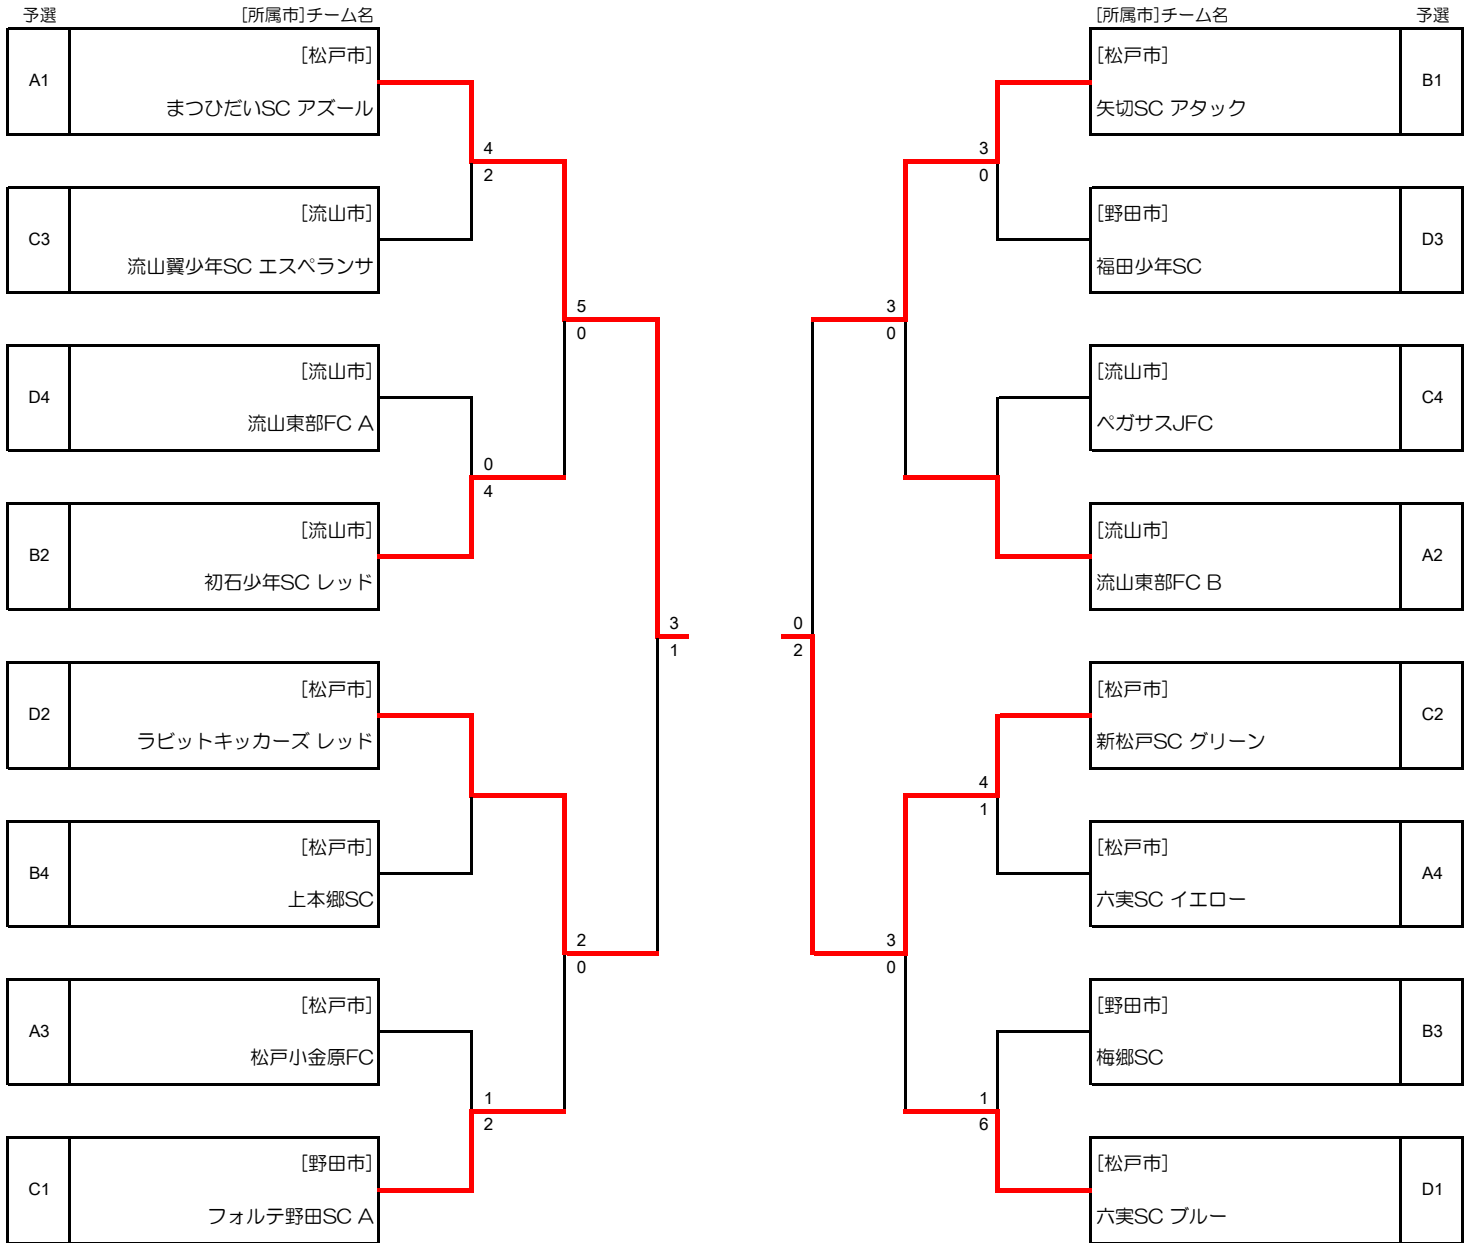

決勝戦		
まつひだいSC アズール [松戸市]Aグループ1位	1	-	2	新松戸SC グリーン [松戸市]Cグループ2位
		PK		

優勝 新松戸SC グリーン [松戸市]Cグループ2位	準優勝 まつひだいSC アズール [松戸市]Aグループ1位	第3位 矢切SC アタック [松戸市]Bグループ1位	第3位 ラビットキッカーズ レッド [松戸市]Dグループ2位

ブロック代表枠（10チーム）

1 新松戸SC グリーン 優勝 [松戸市]	2 まつひだいSC アズール 準優勝 [松戸市]	3 矢切SC アタック 3位 [松戸市]	4 ラビットキッカーズ レッド 3位 [松戸市]	5 六実SC ブルー BEST 8 [松戸市]
6 初石少年SC レッド BEST 8 [流山市]	7 流山東部FC B BEST 8 [流山市]	8 フォルテ野田SC BEST 8 [野田市]	9 六実SC イエロー WILD [松戸市]	10 流山翼少年SC エスペランサ WILD [流山市]