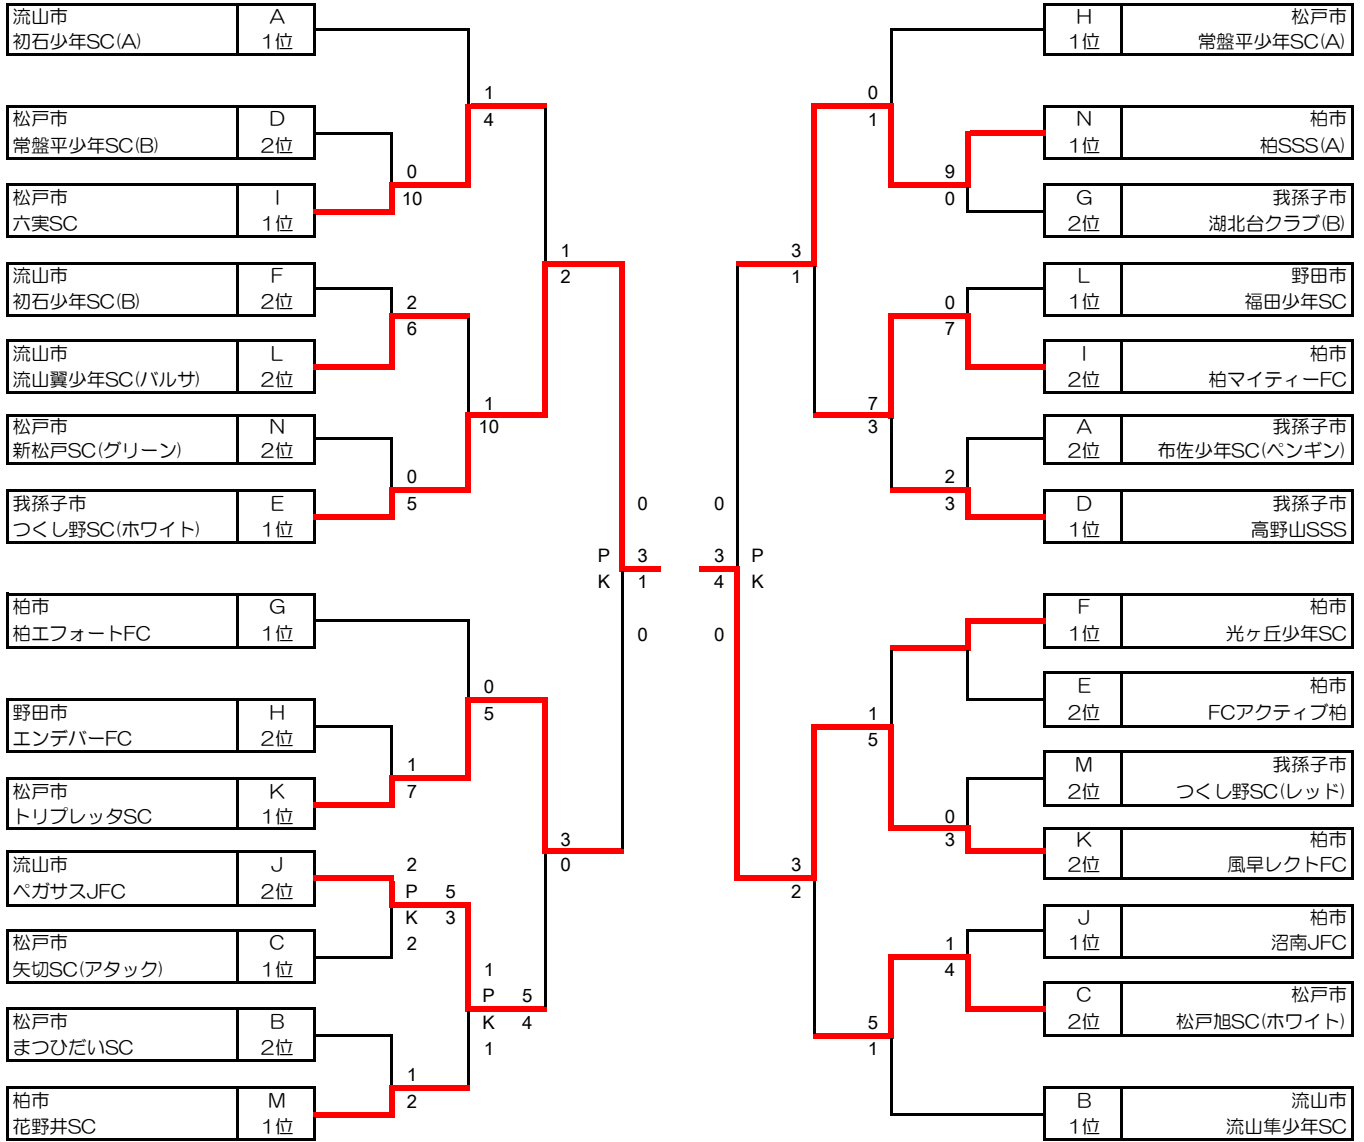

つくし野SC(レッド) 我孫子市	1 - 1 1 延長 0	風早レクトFC 柏市

優勝	つくし野SC(ホワイト) 我孫子市

準優勝	風早レクトFC 柏市

第3位	トリプレッタSC 松戸市

第3位	柏SSS(A) 柏市