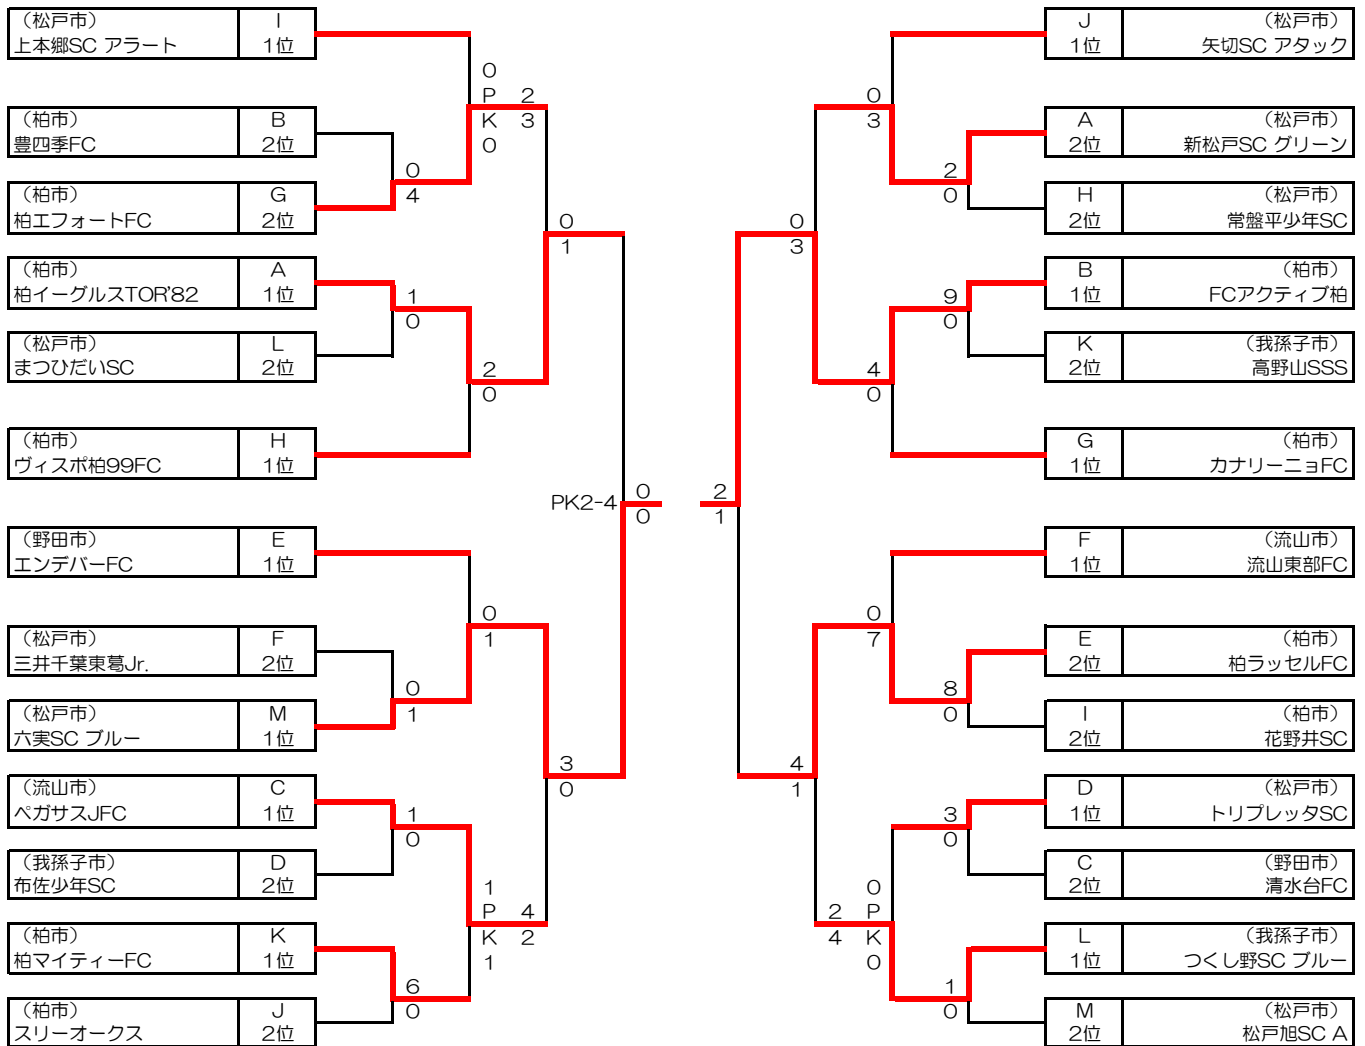

六実SC (松戸市)	0 - 1	FCアクティブ柏 (柏市)
	PK	

優勝	FCアクティブ柏 (柏市)	準優勝	六実SC (松戸市)	第3位	柏ラッセルFC (柏市)	第3位	柏イーグルスTOR'82 (柏市)

グループ	主管No.	1	2	3	4	5
A	1	新松戸SC グリーン	我孫子翼SC	柏イーグルスTOR'82	風早レクトFC	松戸小金原FC
B	1	初石少年SC	湖北台クラブ	豊四季FC	FCアクティブ柏	鎌ヶ谷少年SC
C	1	六実SC イエロー	清水台FC	ペガサスJFC	高柳FC	上本郷SC ブライト
D	1	布佐少年SC	福田少年SC	柏SSS	柏エフォートFC U-12	トリプレッタSC
E	1	つくし野SC イエロー	エンデバーFC	ダムFC	柏ラッセルFC	高塚FC
F	1	イレブンジュニアFC	ロッサJFC	流山東部FC	光が丘少年SC	三井千葉東葛Jr.
G	1	新松戸SC ホワイト	梅郷SC	柏エフォートFC	カナリーニョFC	松戸旭SC B
H	1	ヴィスポ柏99FC	新木やまとSSS	江戸川台FC	松葉SC	常盤平少年SC
I	1	上本郷SC アラート	我孫子隼SC	流山翼少年SC	花野井SC	きぼうSC
J	1	矢切SC アタック	FCアミスター	流山隼少年SC	スリーオークス	D.U.C SC
K	1	フォルテ野田SC	高野山SSS	柏マイティーFC	矢切SC ボンバー	*****
L	1	木刈FC	つくし野SC ブルー	南流山少年SC	FORZA!沼南	まつひだいSC
M	1	六実SC ブルー	三小キッカーズ	柏ニューウィングペガサス	柏の葉FC	松戸旭SC A