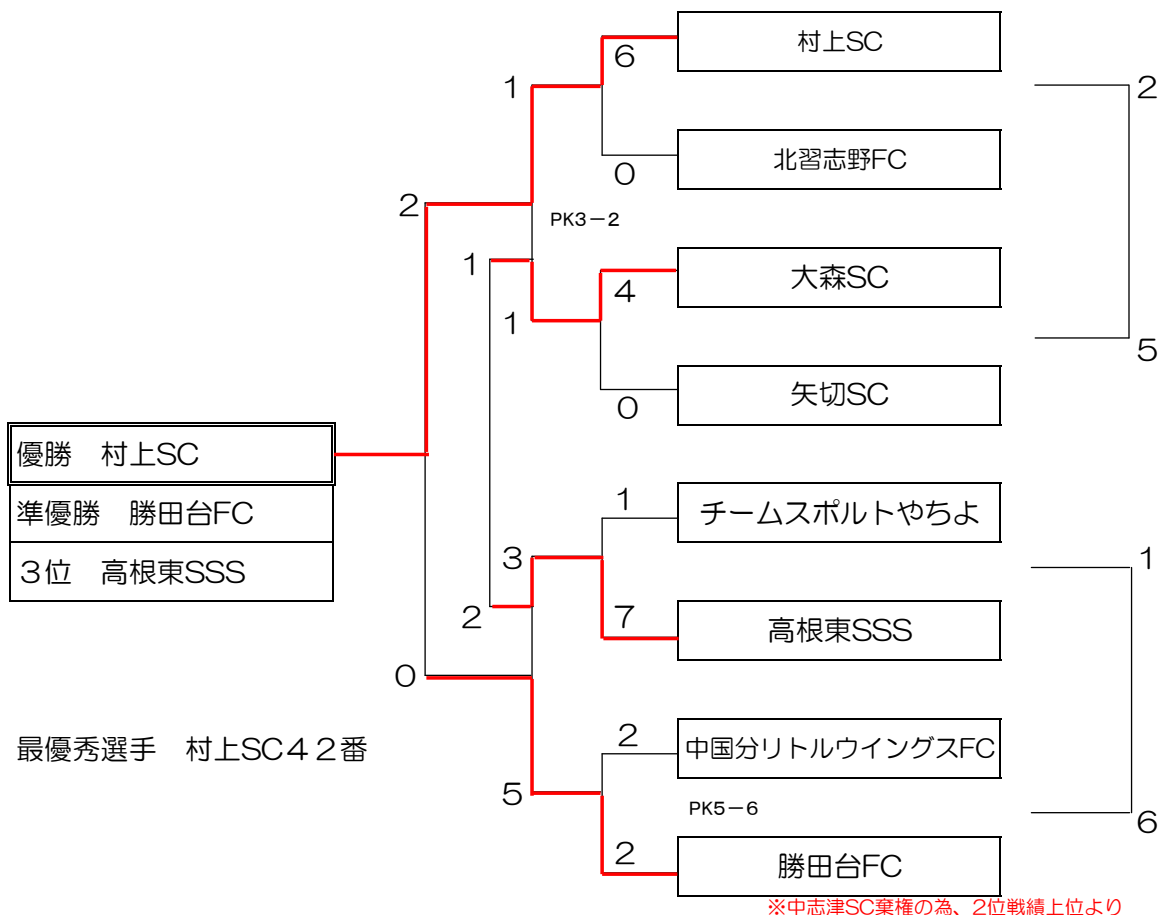

Jブロック

会場：浅間下グラウンド 川側

同率の為、PKによる順位決定、各ブロック戦績上位1位中志津決勝へ

	中志津SC	矢切SC	大和田FCアズーリ	勝点	得点	失点	点差	順位
中志津SC		D-1	D-3	4	9	0	9	2
矢切SC	0-0		D-5	4	9	0	9	1
大和田FCアズーリ	0-9	0-9		0	0	18	-18	3

Kブロック

会場：浅間下グラウンド 川側

	白銀T-REX	三里塚FC	チームスポーツやちよ	勝点	得点	失点	点差	順位
白銀T-REX		D-2	D-4	1	1	2	-1	3
三里塚FC	2-1		D-6	3	2	2	0	2
チームスポーツやちよ	0-0	1-0		4	1	0	1	1

※各ブロック1位チーム、翌日決勝トーナメントへ。
 ※勝ち点、点差、総得点、直接対決の勝敗、の順に判断、同率の場合別途PK戦にて決定
 (G、H、I、J、K、L、Mブロックの2位の中で戦績上位1チームも進出)

二日目決勝トーナメント 5年生

20分-5分-20分

2月26日 日曜日

注：菅田グラウンド

各ブロック1位チームにより決定。(G、H、I、J、K、L、Mブロックの2位の中で戦績上位1チームも進出)
 (※勝ち点、点差、総得点、直接対決の勝敗、の順に判断、同率の場合別途PK戦にて決定)

二日目

※第1試合の審判は第3試合のチームにお願いいたします。

※第4試合、第3試合 フレンドリーの為 自チーム審判になってしまっても御願いたします。

	Aコート	審判チーム	Bコート	審判チーム	Cコート	審判チーム
①試合 9:00~	A-1	A-3 の両チーム	B-1	B-3 の両チーム	C-1	大会本部
②試合 9:50~	A-2	A-1 の両チーム	B-2	B-1 の両チーム	C-2	C-1 の両チーム
③試合 10:40~	A-3	A-2 の両チーム	B-3	B-2 の両チーム	C-3	C-2 の両チーム
④試合 11:30~	A-4	A-3 の両チーム	B-4	B-3 の両チーム	C-4	C-3 の両チーム
⑤試合 12:20~	A-5	A-4 の両チーム	B-5	B-4 の両チーム	C-5	C-4 の両チーム
⑥試合 13:10~	A-6	A-5 の両チーム			C-6	B-5,C-5勝ちチーム
⑦試合 14:10~	A-7	大会本部			C-7	大会本部
⑧試合 15:10~	A-8	大会本部				