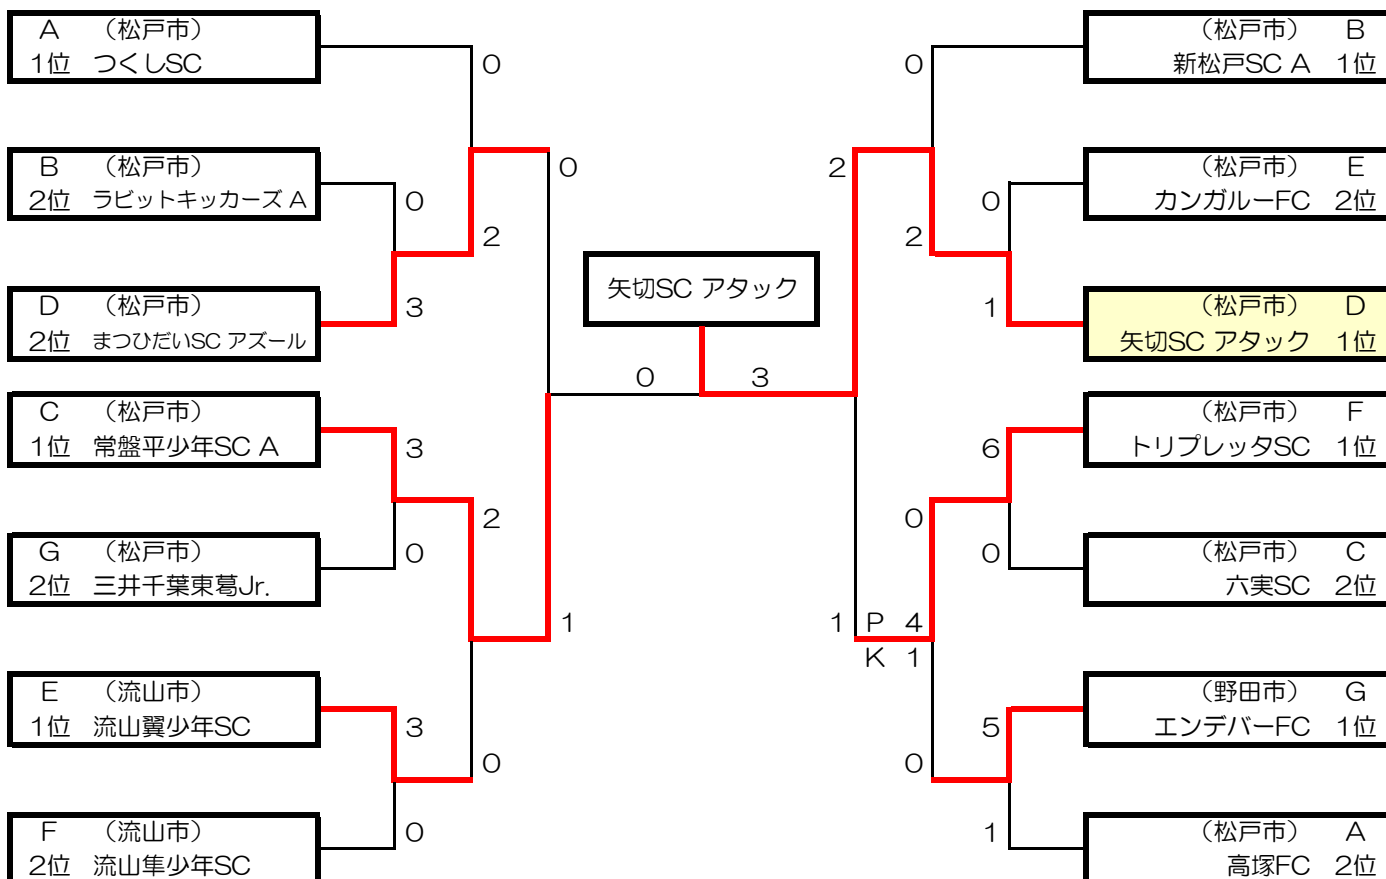

第2ブロック大会・4年生大会 予選リーグ

2011年10月16日 更新

予選リーグ Fブロック	F1	F2	F3	F4	F5		勝点	得点	失点	差	順位
F1 野田市 主管 フォルテ野田SC	*****	○ 2 - 0	△ 0 - 0	● 0 - 2	● 0 - 7		4	2	9	-7	3
F2 松戸市 新松戸SC B	● 0 - 2	*****	△ 1 - 1	● 0 - 1	● 0 - 12		1	1	16	-15	5
F3 松戸市 ラビットキッカーズ B	△ 0 - 0	△ 1 - 1	*****	● 0 - 1	● 0 - 6		2	1	8	-7	4
F4 流山市 流山隼少年SC	○ 2 - 0	○ 1 - 0	○ 1 - 0	*****	● 0 - 9		9	4	9	-5	2
F5 松戸市 トリプレッタSC	○ 7 - 0	○ 12 - 0	○ 6 - 0	○ 9 - 0	*****		12	34	0	34	1

2011年10月16日 更新

予選リーグ Gブロック	G1	G2	G3	G4		勝点	得点	失点	差	順位
G1 野田市 主管 エンデバーFC	*****	○ 4 - 0	○ 6 - 1	○ 11 - 0		9	21	1	20	1
G2 松戸市 松戸旭SC	● 0 - 4	*****	△ 1 - 1	○ 2 - 1		4	3	6	-3	3
G3 松戸市 三井千葉東葛ジュニア	● 1 - 6	△ 1 - 1	*****	○ 10 - 0		4	12	7	5	2
G4 流山市 流山東部FC	● 0 - 11	● 1 - 2	● 0 - 10	*****		0	0	23	-23	4

第2ブロック大会・4年生大会 決勝トーナメント

2011年10月24日 更新

優勝

矢切SC アタック

【ブロック代表権獲得】

準優勝

常盤平少年SC A

【ブロック代表権獲得】

第3位

トリプレッタSC

【ブロック代表権獲得】

第3位

まつひだいSC アズール

【ブロック代表権獲得】