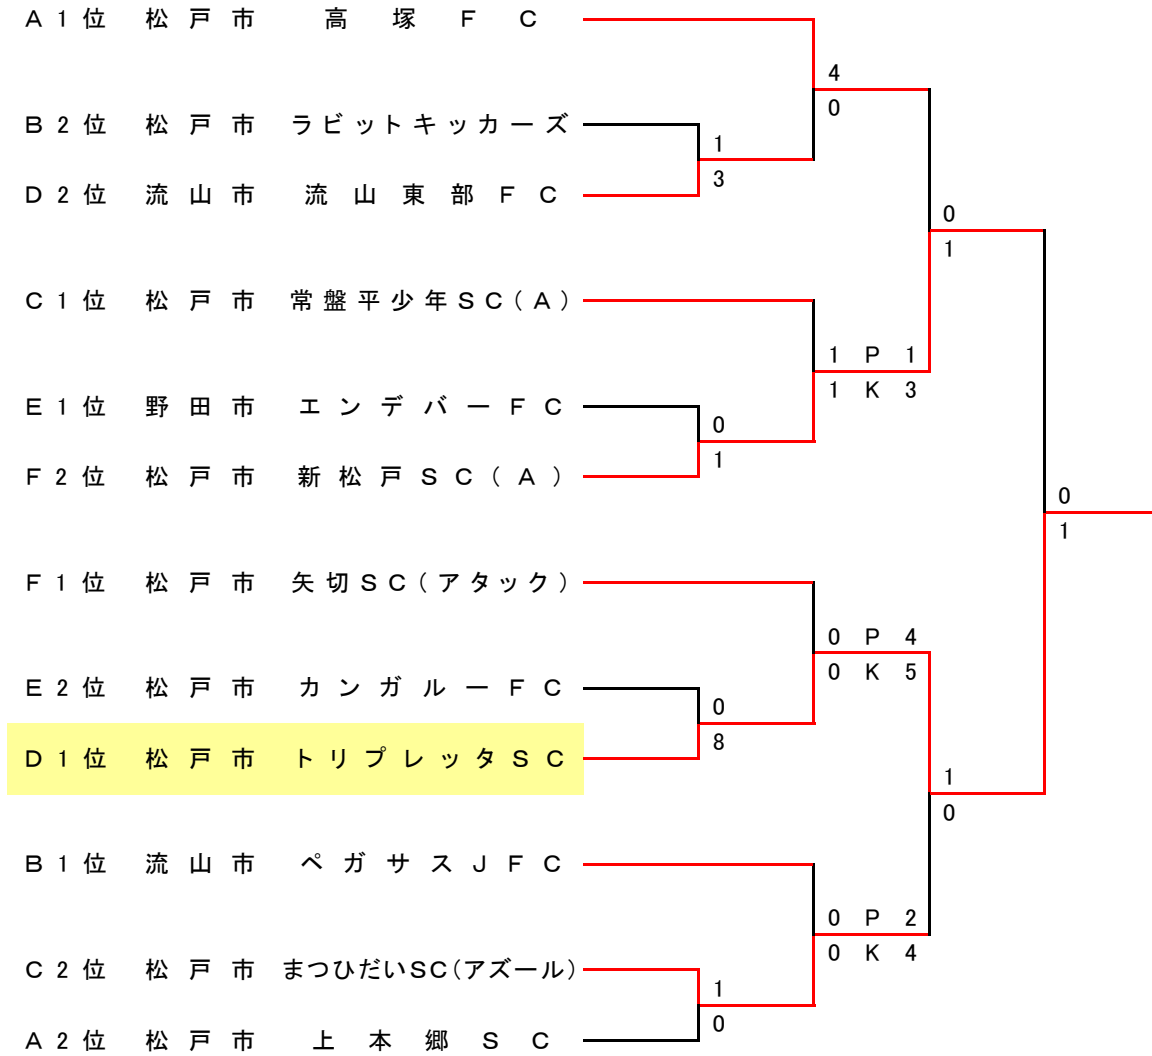

平成21年度 第2ブロック 4年生大会(決勝大会)

予選リーグ: 主管提供グラウンド ~8月17日

決勝大会: 上耕地運動場 9月5日・20日(予備 9月19日)

試合会場へは公共交通機関の利用を心がけ、会場提供者の指定台数を厳守し、チーム・近隣施設に迷惑をかけないように周知徹底してください。

予選・決勝大会の日程・会場・結果などは主催者発表の資料をご確認ください。(当資料は参考程度に!) ※非公式 <作成・更新日> 2009年9月23日

予選	地域	チーム名

優勝	準優勝	第3位
トリプレッタ S C	新松戸 S C (A)	まっひだい S C (アズール)
		第3位
		高塚 F C

YAKIRI SOCCER CLUB
<http://yagiri-sc.hp.infoseek.jp/>
矢切サッカークラブ:【ブロック情報】