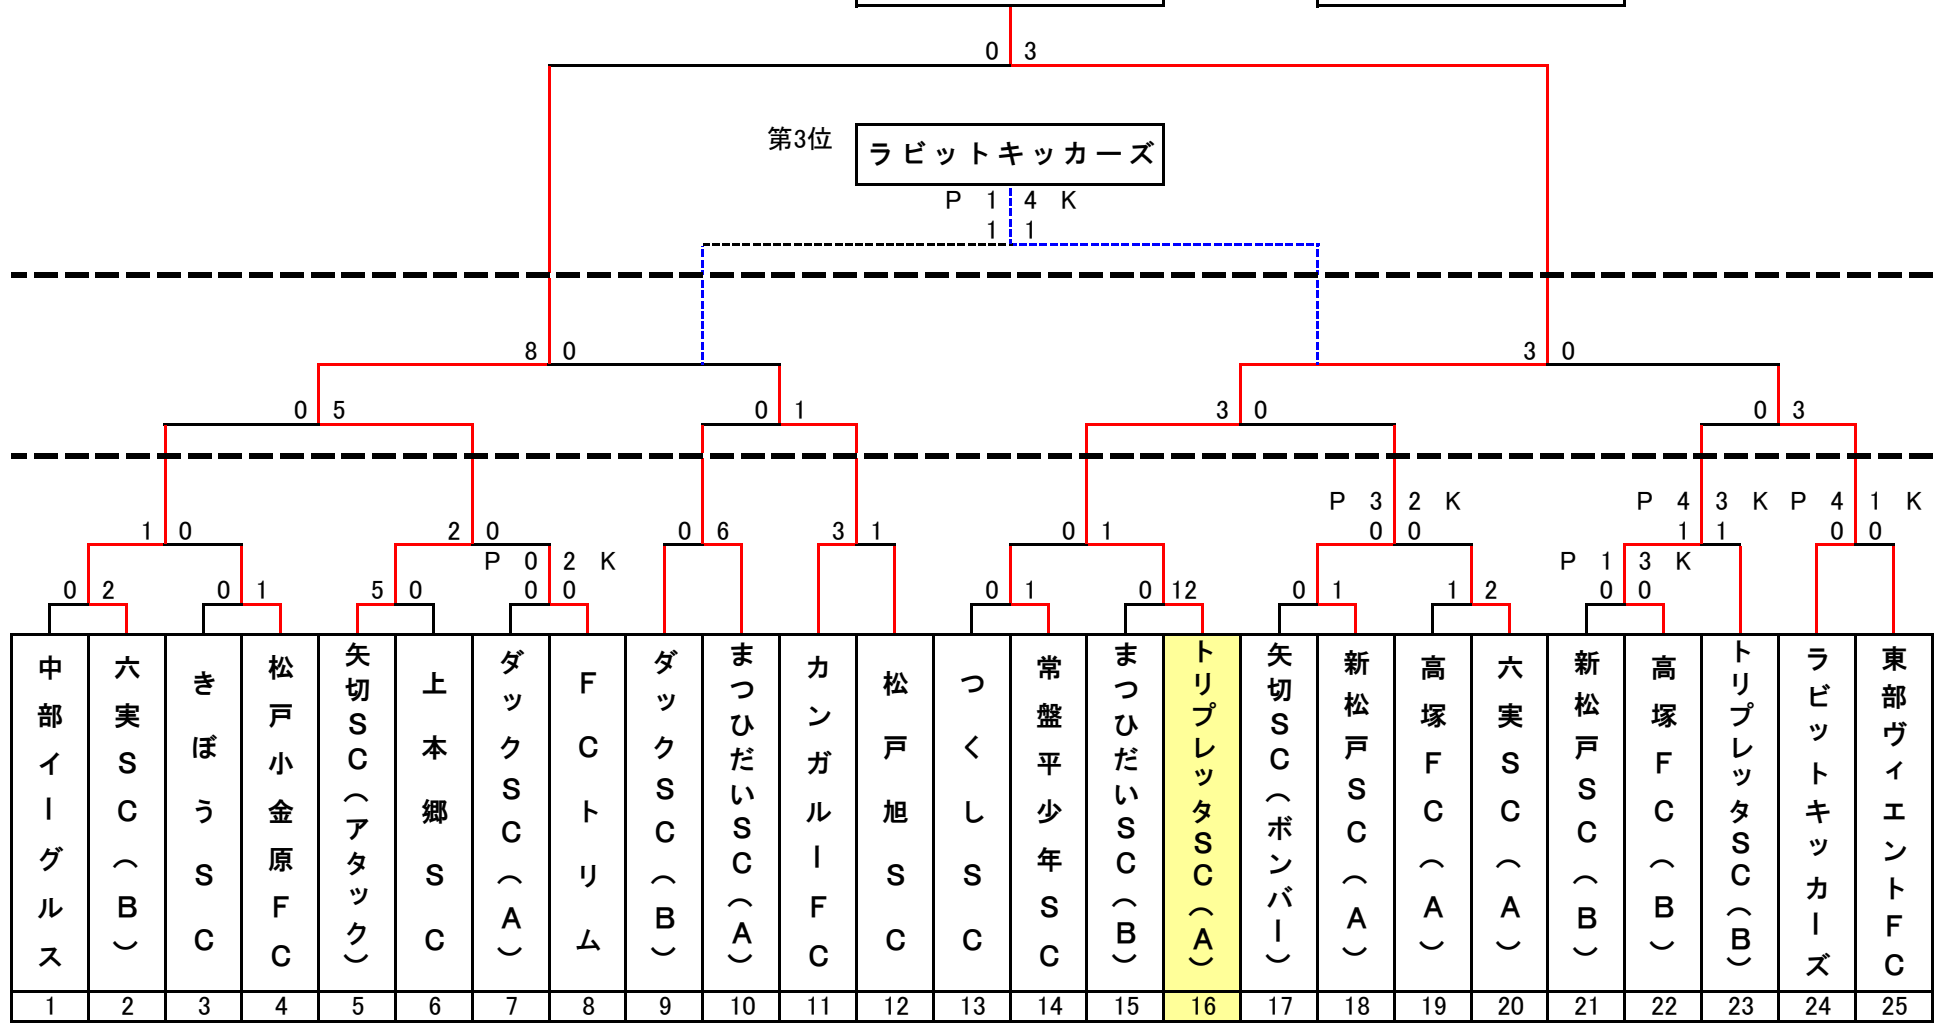

第28回 松戸市長杯争奪少年サッカー大会・4年生トーナメント戦

2/11(2/15)

運動公園(主水G)

カッコ内 予備日

優勝

トリプレッタSC(A)

準優勝

矢切SC(アタック)

1/11(1/24)

主水G(主水G)

カッコ内 予備日